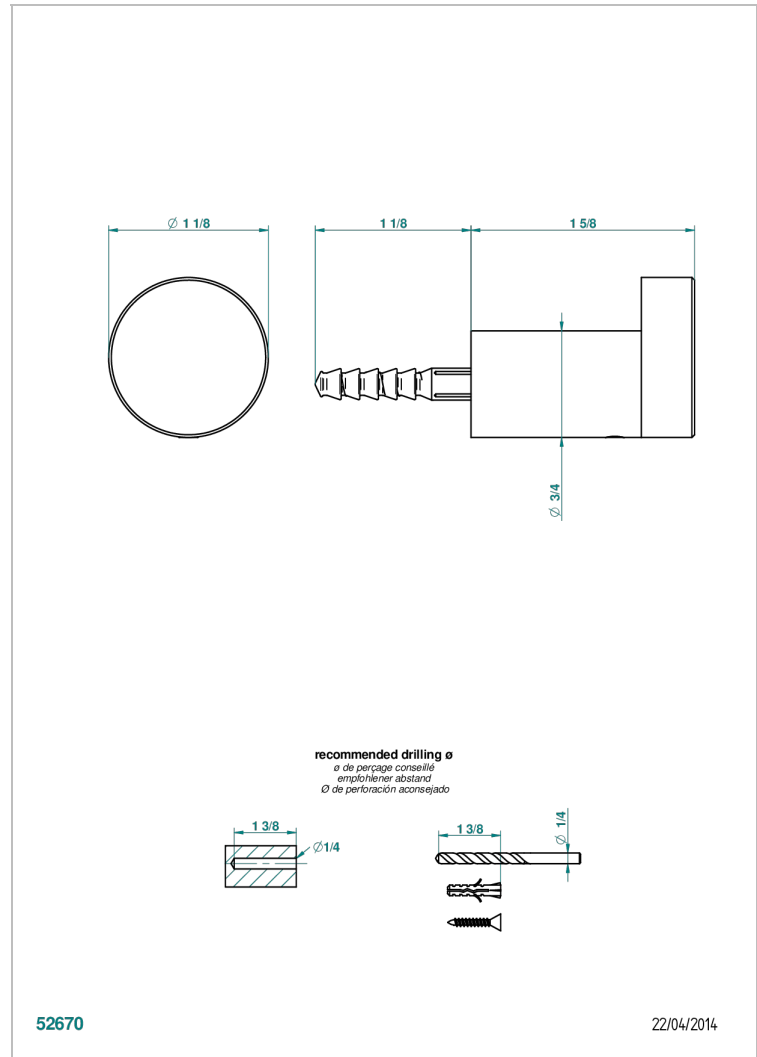

BEYOND CRYSTAL, BLAUEN KRISTALL

U6K-517

Bademantelhalter

THG[®]
PARIS

EIGENSCHAFTEN

- Beyond Crystal, blauen Kristall
- Bademantelhalter

VERFÜGBARE OBERFLÄCHEN

Altnickel - H28
Blassgold - F30
Blassgold matt unlackiert - F31
Chrom - A02
Chrom / gold - G02
Chrom matt - C02

Pvd messing matt - H50
Pvd nickel - H55
Pvd nickel matt - H56
Pvd umber - H66
Pvd umber matt - H67