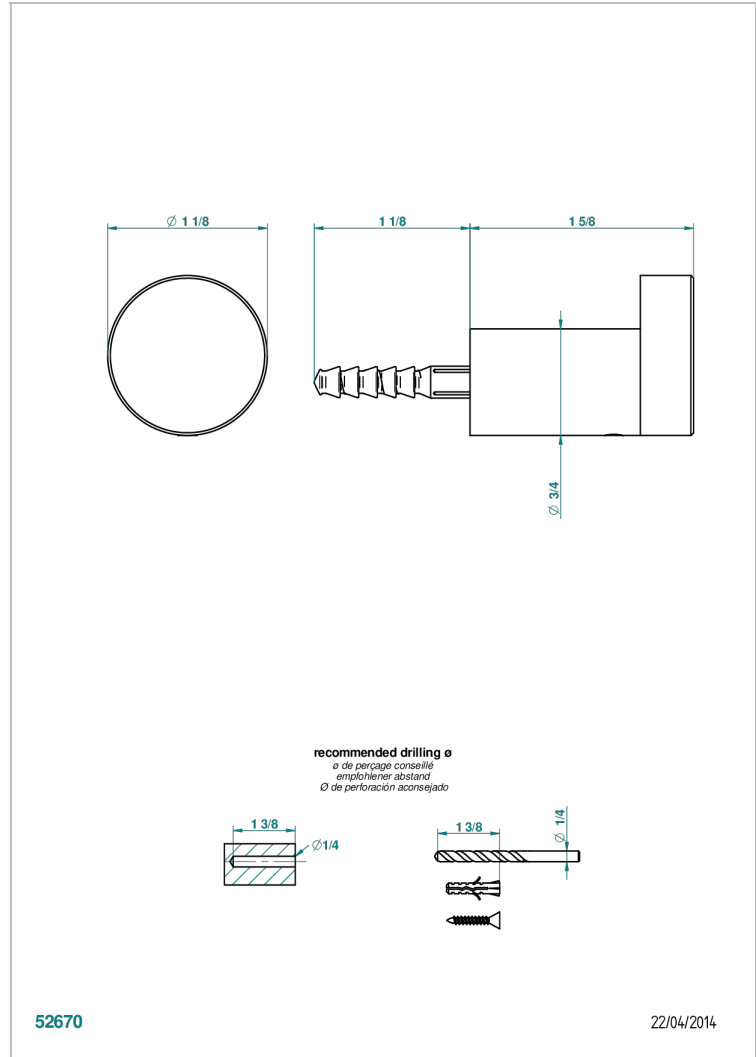

BEYOND CRYSTAL -BUE CRYSTAL

U6K-517

浴衣钩

THG[®]
PARIS

52670

22/04/2014

特色

- Beyond Crystal -Bue crystal
- 浴衣钩