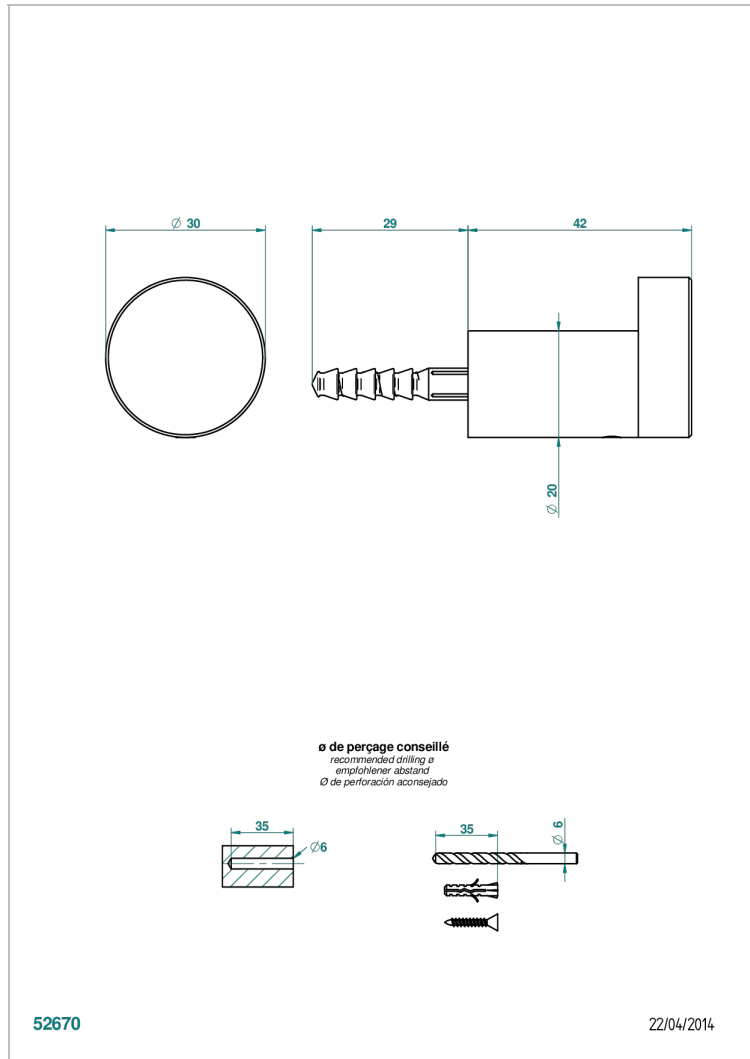

BEYOND CRYSTAL - CRISTAL DE COLOR CHAMPAN

U6J-517

Percha de baño

CARACTERÍSTICAS

- Beyond Crystal - Cristal de color champán
- Percha de baño

ACABADOS DISPONIBLES

Cerámica negra mate - D30
Cromo - A02
Cromo / dorado - G02
Cromo mate - C02
Dorado - F01
Dorado mate - F07