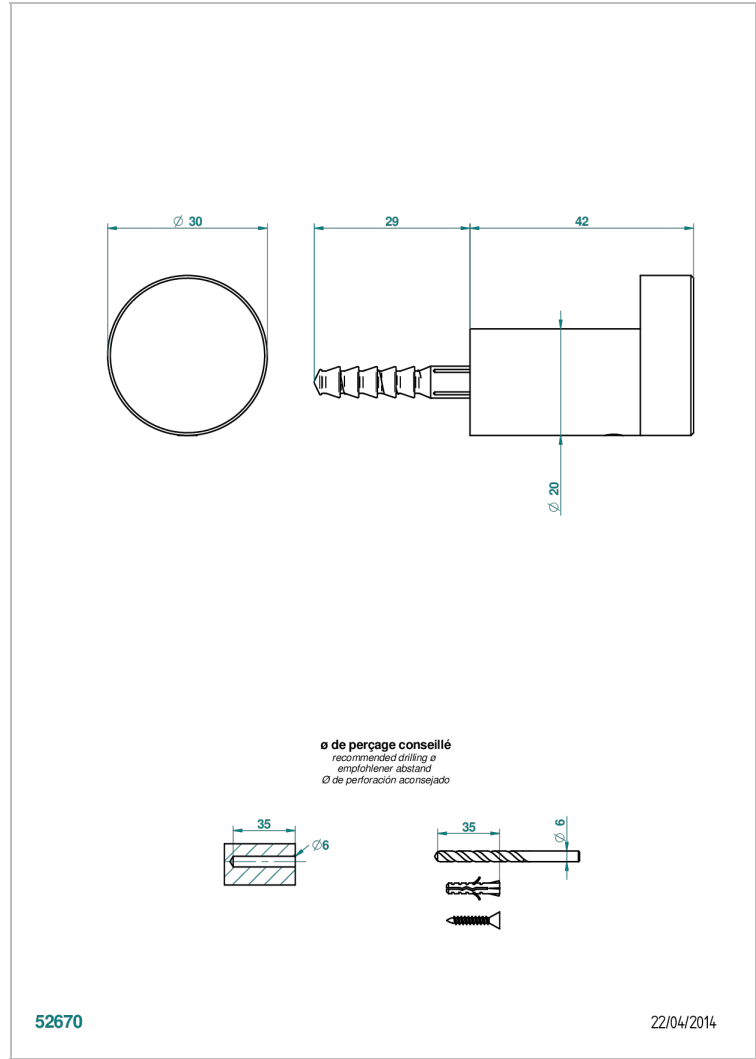

BEYOND CRYSTAL - CRISTAL DE COLOR CHAMPAN

U6J-517

Percha de baño

CARACTERÍSTICAS

- Beyond Crystal - Cristal de color champán
- Percha de baño

ACABADOS DISPONIBLES

Cerámica negra mate - D30
Cromo - A02
Cromo / dorado - G02
Cromo mate - C02
Dorado - F01
Dorado mate - F07