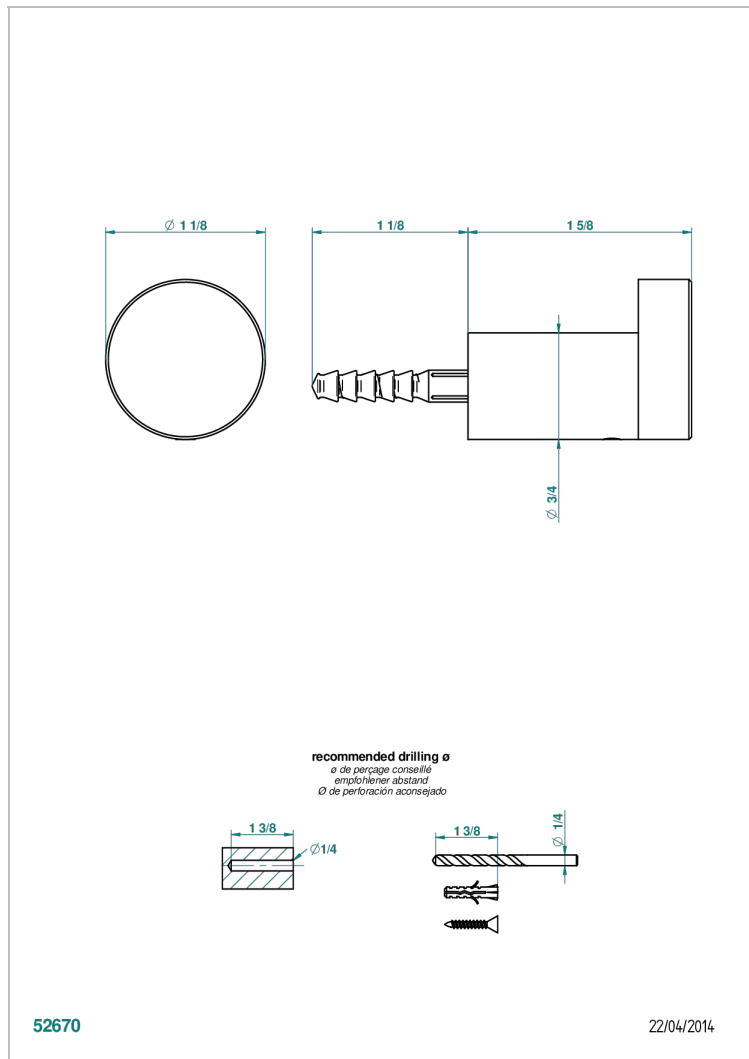

# BEYOND CRYSTAL - CRISTAL DE COLOR CHAMPAN

U6J-517

Percha de baño