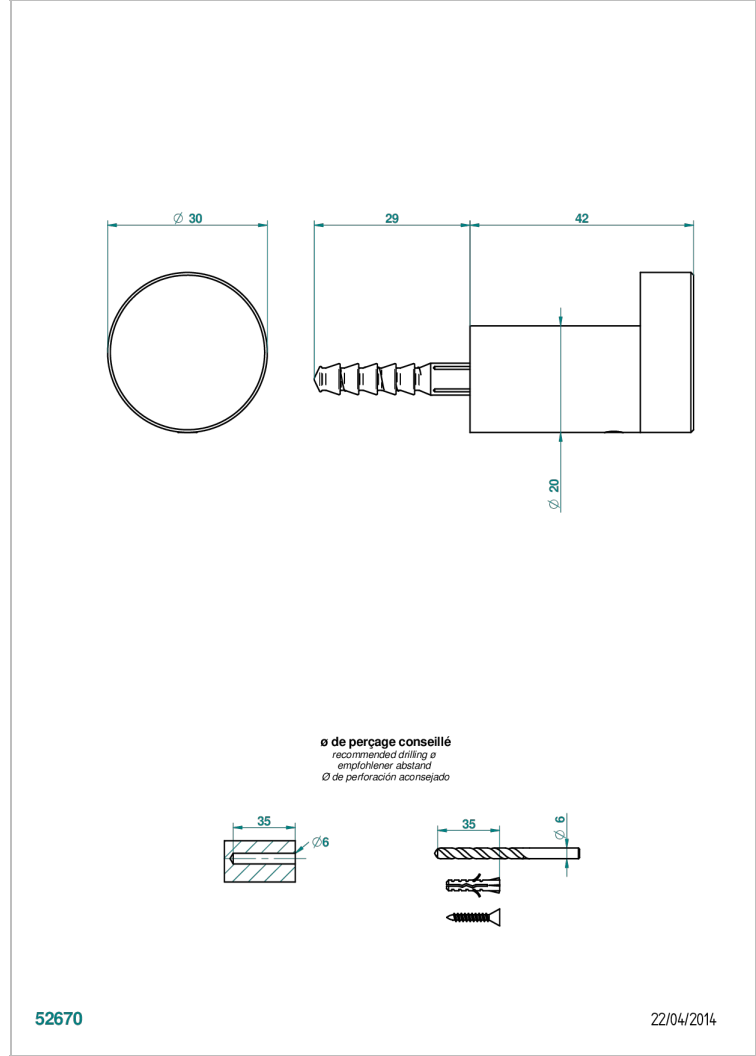

U6J-517

Percha de baño

52670

22/04/2014

CARACTERÍSTICAS

- Beyond Crystal - Cristal de color champán
- Percha de baño

ACABADOS DISPONIBLES

Cerámica negra mate - D30
Cromo - A02
Cromo / dorado - G02
Cromo mate - C02
Dorado - F01
Dorado mate - F07