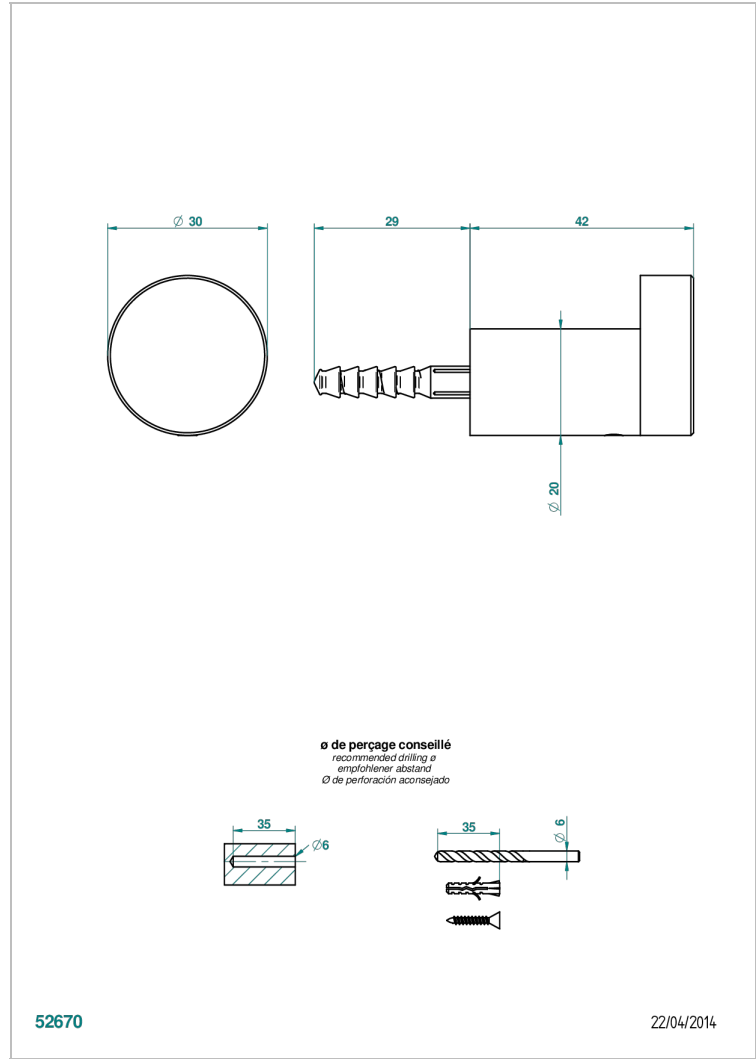

BEYOND CRYSTAL - CHAMPAGNE CRYSTAL

U6J-517

浴衣钩

特色

- Beyond Crystal - Champagne crystal
- 浴衣钩

可选饰面

Black ceram - D30
Blush PVD - H62
Graphite PVD - H64
Matt Umber PVD - H67
Matt blush PVD - H60
Matt graphite PVD - H65