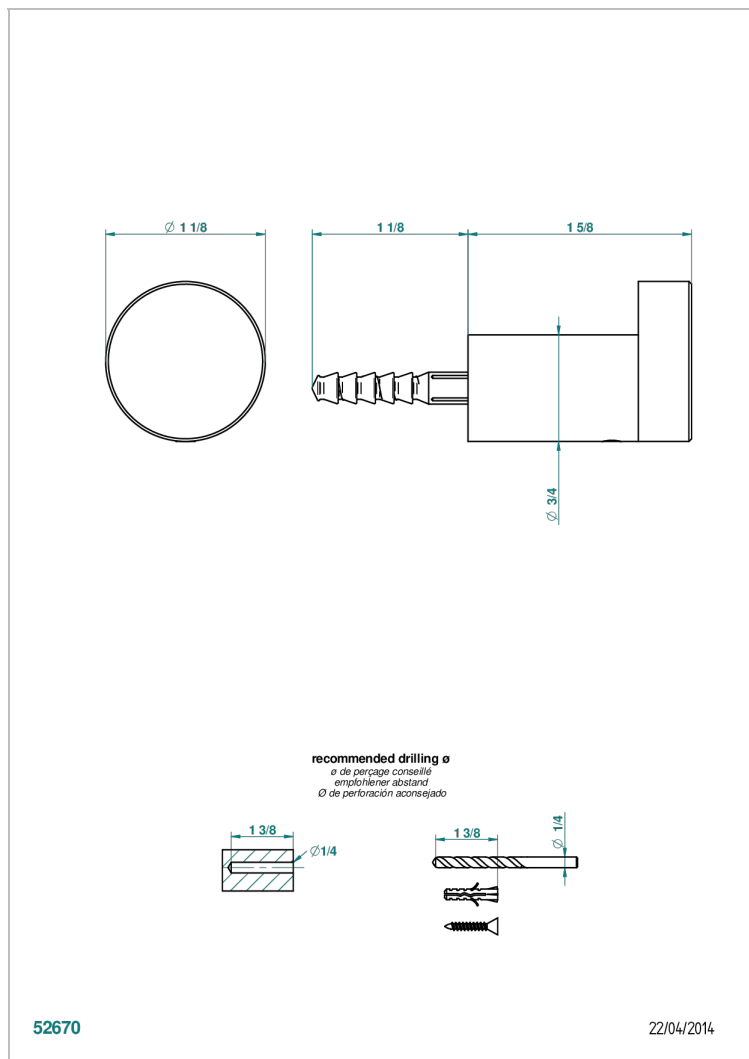

BEYOND CRYSTAL - CRISTAL DE COLOR CHAMPAN

U6J-517

Percha de baño

CARACTERÍSTICAS

- Beyond Crystal - Cristal de color champán
- Percha de baño

ACABADOS DISPONIBLES

Cerámica negra mate - D30
Cromo - A02
Cromo / dorado - G02
Cromo mate - C02
Dorado - F01
Dorado mate - F07