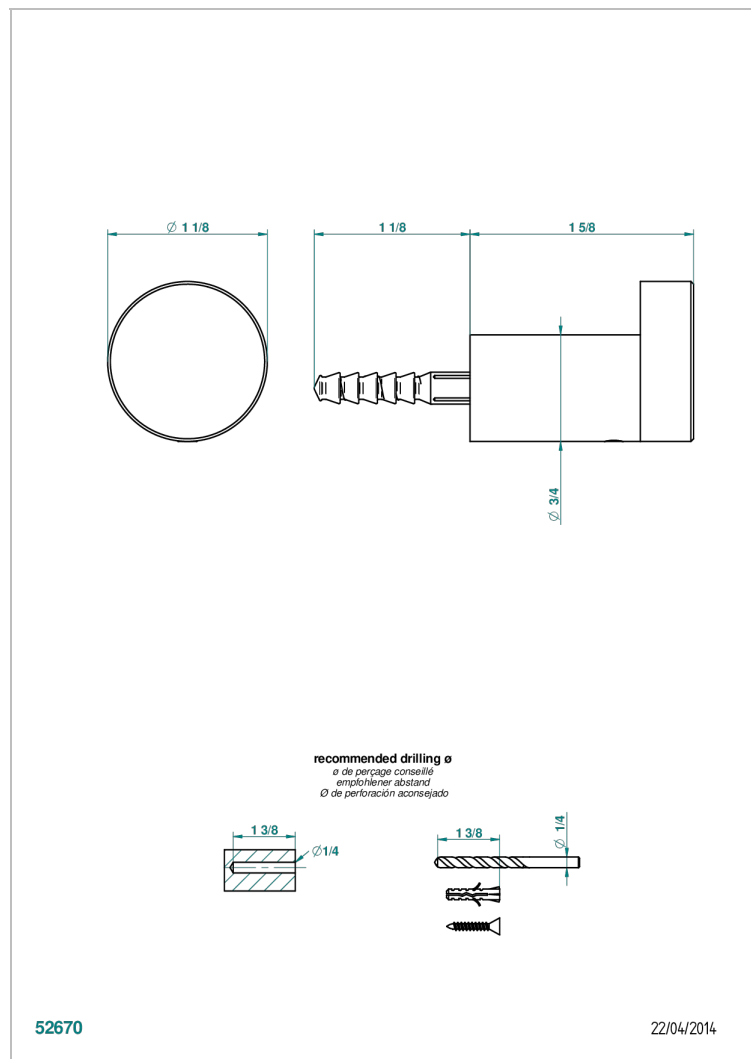

BEYOND CRYSTAL - CHAMPAGNE CRYSTAL

U6J-517

浴衣钩

特色

- Beyond Crystal - Champagne crystal
- 浴衣钩

可选饰面

Black ceram - D30
Blush PVD - H62
Graphite PVD - H64
Matt Umber PVD - H67
Matt blush PVD - H60
Matt graphite PVD - H65