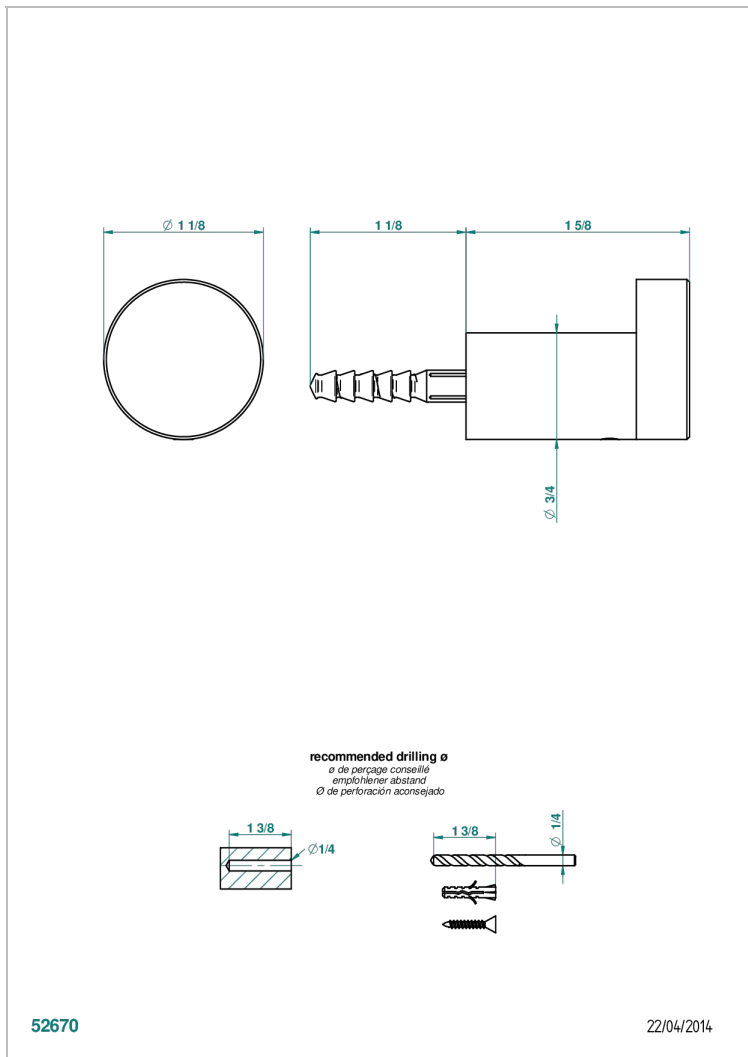

BEYOND CRYSTAL - CRISTAL ROJO

U6H-517

Percha de baño

THG[®]
PARIS

CARACTERÍSTICAS

- Beyond Crystal - cristal rojo
- Percha de baño

ACABADOS DISPONIBLES

Cerámica negra mate - D30
Cromo - A02
Cromo / dorado - G02
Cromo mate - C02
Dorado - F01
Dorado mate - F07