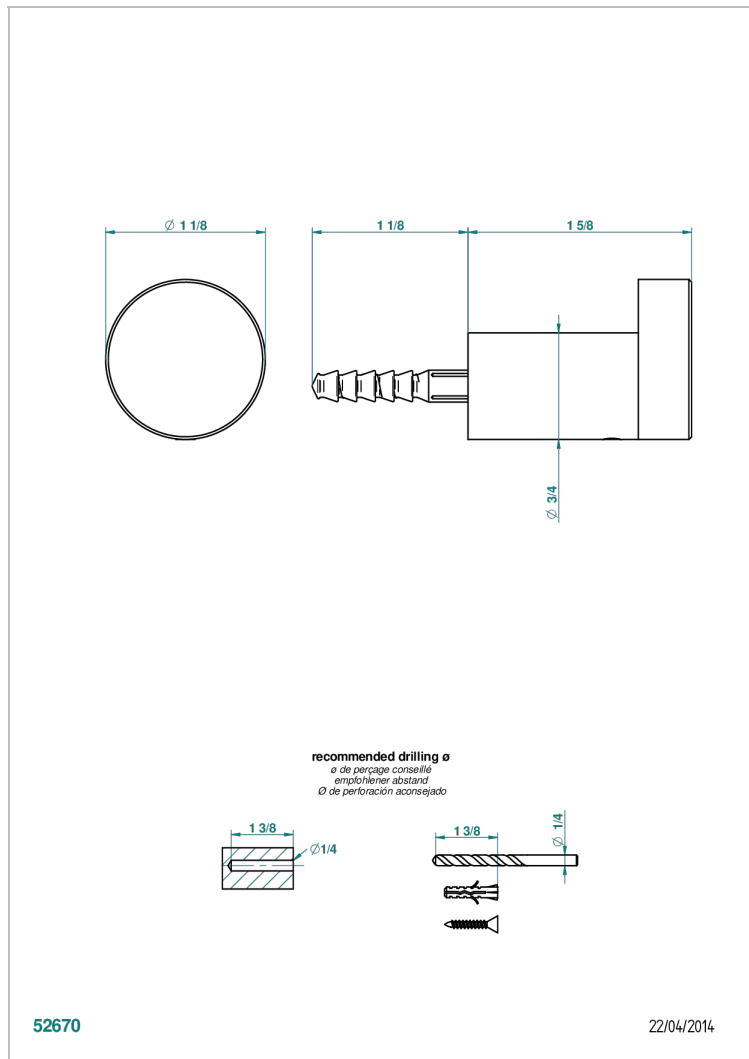

# BEYOND CRYSTAL - RED CRYSTAL

U6H-517

Robe hook

THG<sup>®</sup>  
PARIS