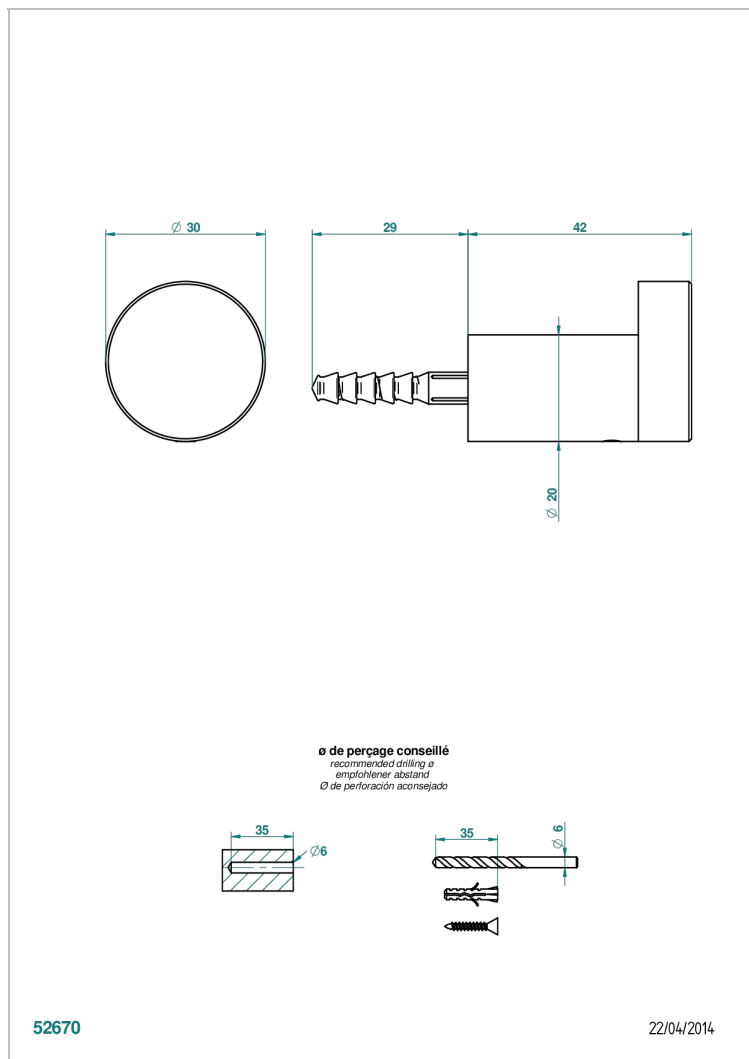

BEYOND CRYSTAL - CRISTAL ROJO

U6H-517

Percha de baño

THG[®]
PARIS

52670

22/04/2014

CARACTERÍSTICAS

- Beyond Crystal - cristal rojo
- Percha de baño