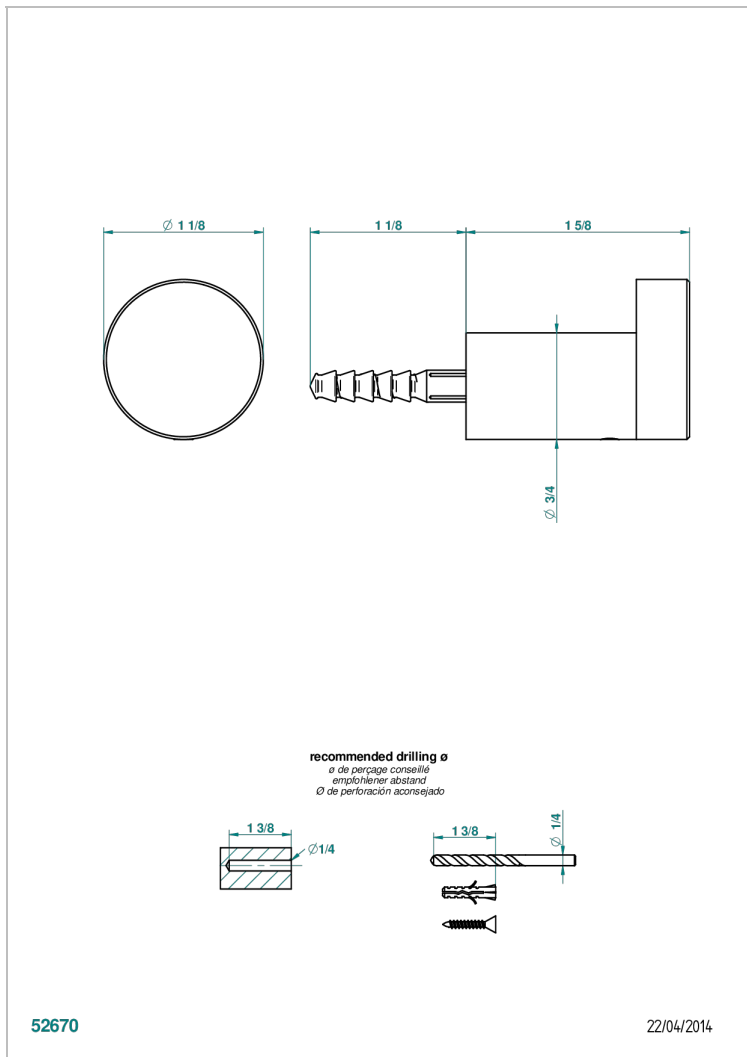

BEYOND CRYSTAL - CRISTAL ROJO

U6H-517

Percha de baño

THG[®]
PARIS

52670

22/04/2014

CARACTERÍSTICAS

- Beyond Crystal - cristal rojo
- Percha de baño