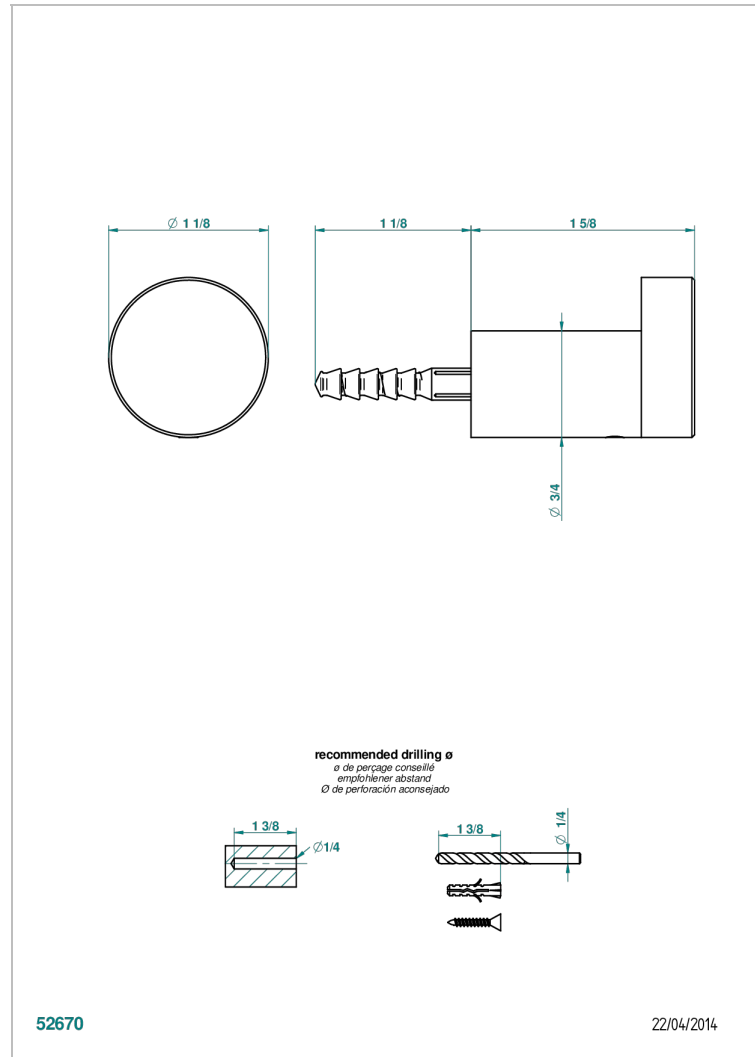

# BEYOND CRYSTAL, ROTEN KRISTALL

U6H-517

Bademantelhalter

THG<sup>®</sup>  
PARIS