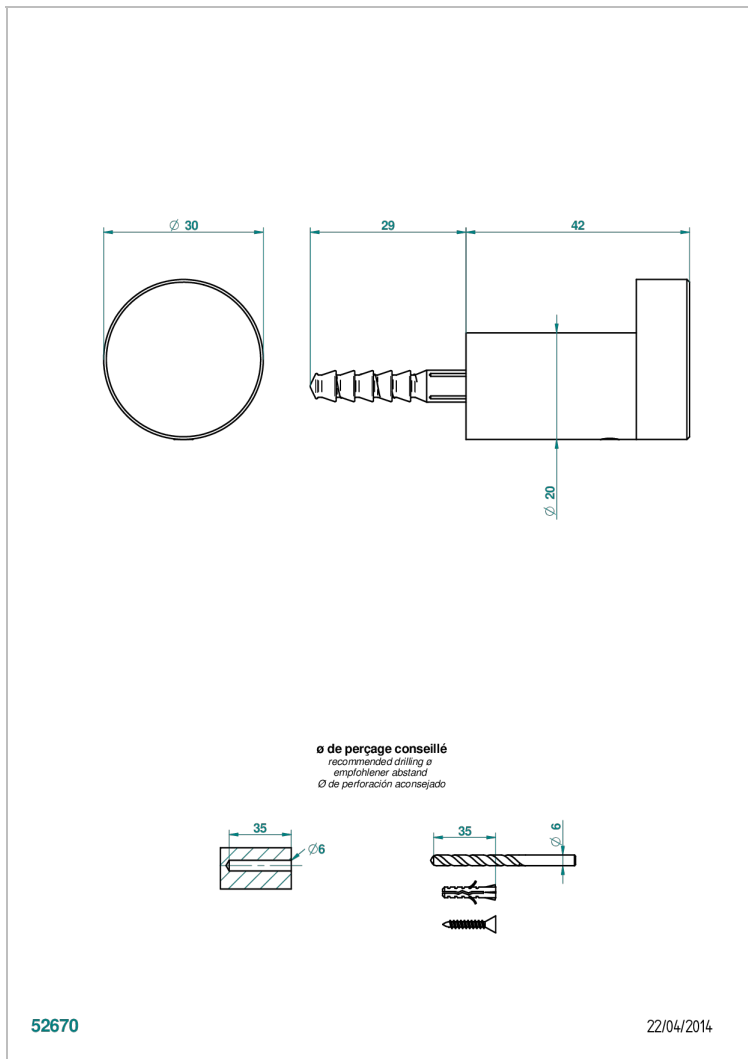

# BEYOND CRYSTAL - CRISTAL ROJO

U6H-517

Percha de baño

THG<sup>®</sup>  
PARIS