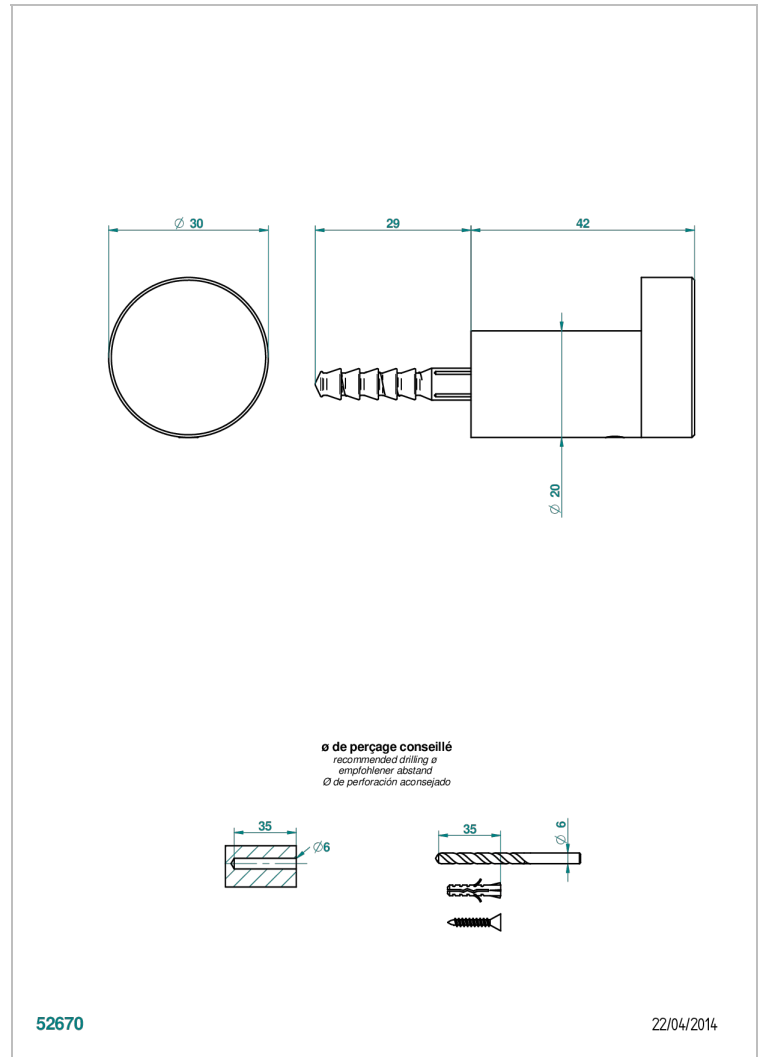

# BEYOND CRYSTAL, ROTEN KRISTALL

U6H-517

Bademantelhalter

THG<sup>®</sup>  
PARIS