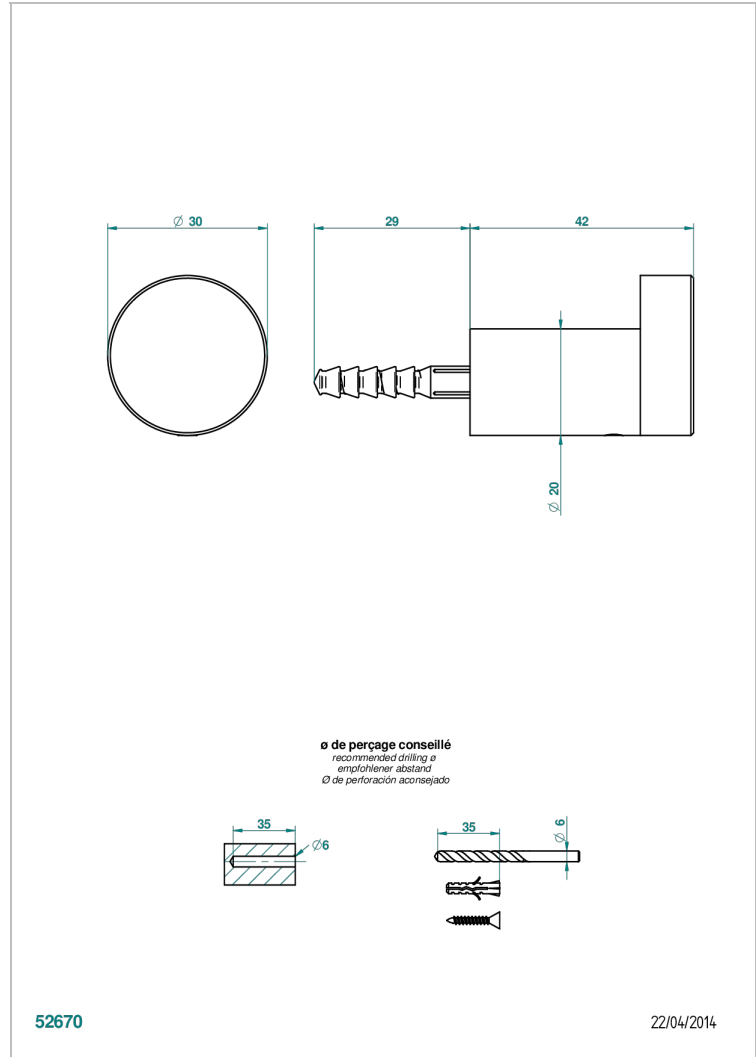

# BEYOND CRYSTAL - RED CRYSTAL

U6H-517

浴衣钩

THG<sup>®</sup>  
PARIS