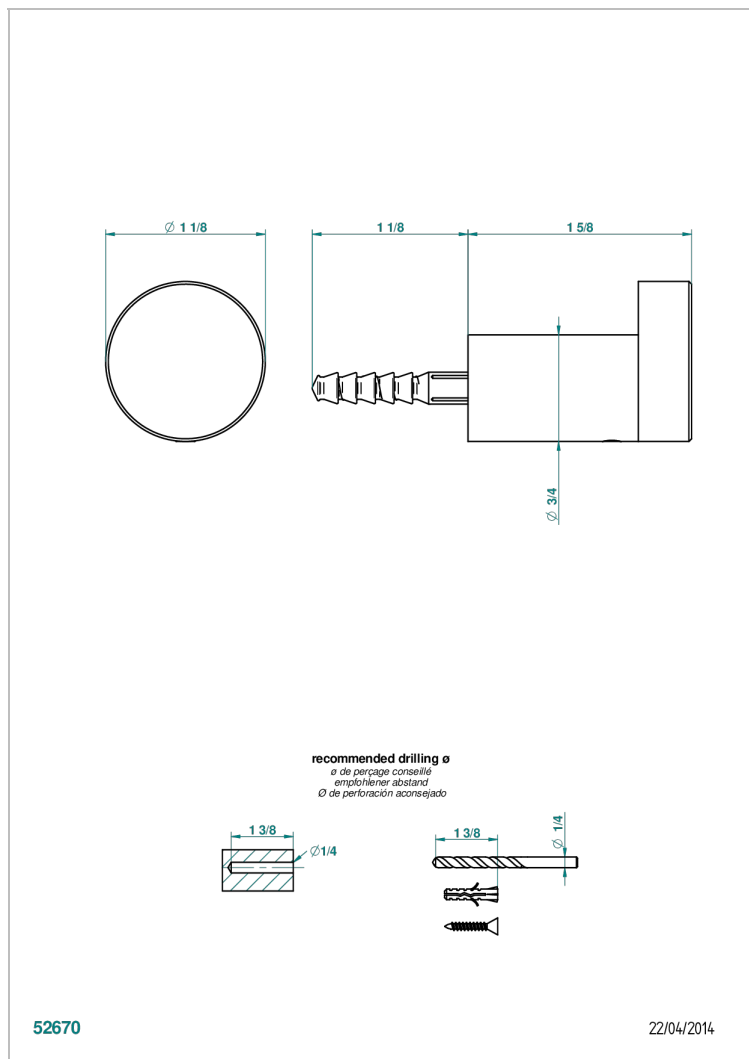

# BEYOND CRYSTAL - CRISTAL ROJO

U6H-517

Percha de baño

THG<sup>®</sup>  
PARIS

52670

22/04/2014