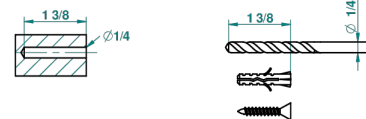

BEYOND CRYSTAL - RED CRYSTAL

U6H-517

浴衣钩

THG®
PARIS

52670

22/04/2014

特色

- Beyond Crystal - Red crystal
- 浴衣钩

可选饰面

Black ceram - D30
Blush PVD - H62
Graphite PVD - H64
Matt Umber PVD - H67
Matt blush PVD - H60
Matt graphite PVD - H65

PVD哑光棕铜 - F34
PVD哑光金 - H53
PVD哑光铜 - H50
PVD哑光镍 - H56
PVD抛光铜 - H49
PVD棕铜 - F33

PVD金色 - H52
PVD镍 - H55
Umber PVD - H66
哑光浅金 - F31
哑光金 - F07
哑光铬 - C02

复古镍 - H28
抛光金 (24K金) - F01
抛光铬 - A02
抛光铬/抛光金 - G02
浅金 - F30