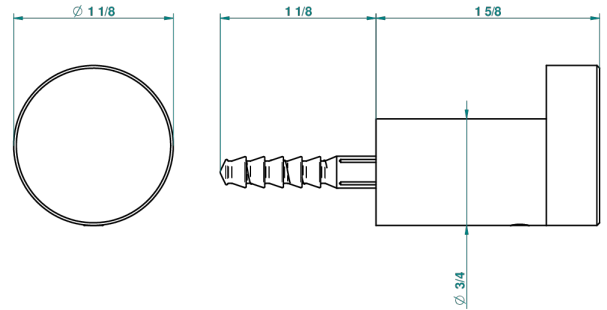

BEYOND CRYSTAL - RED CRYSTAL

U6H-517

浴衣钩

THG®
PARIS

52670

22/04/2014

特色

- Beyond Crystal - Red crystal
- 浴衣钩

可选饰面

Black ceram - D30
Blush PVD - H62
Graphite PVD - H64
Matt Umber PVD - H67
Matt blush PVD - H60
Matt graphite PVD - H65

PVD哑光棕铜 - F34
PVD哑光金 - H53
PVD哑光铜 - H50
PVD哑光镍 - H56
PVD抛光铜 - H49
PVD棕铜 - F33

PVD金色 - H52
PVD镍 - H55
Umber PVD - H66
哑光浅金 - F31
哑光金 - F07
哑光铬 - C02

复古镍 - H28
抛光金 (24K金) - F01
抛光铬 - A02
抛光铬/抛光金 - G02
浅金 - F30