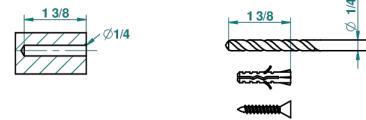

BEYOND CRYSTAL - CRISTAL CLARO

U6F-517

Percha de baño

THG®
PARIS

52670

22/04/2014

CARACTERÍSTICAS

- Beyond Crystal - cristal claro
- Percha de baño

ACABADOS DISPONIBLES

Cerámica negra mate - D30
Cromo - A02
Cromo / dorado - G02
Cromo mate - C02
Dorado - F01
Dorado mate - F07

Dorado pálido - F30
Dorado pálido mate (sin barniz) - F31
Níquel viejo - H28
Pvd blush - H62
Pvd blush mate - H60
Pvd color latón - H49

Pvd color latón mate - H50
Pvd color níquel - H55
Pvd color níquel mate - H56
Pvd color oro - H52
Pvd color oro mate - H53
Pvd grafito - H64

Pvd grafito mate - H65
Pvd marrón bronce - F33
Pvd marrón bronce mate - F34
Pvd umber - H66
Pvd umber mate - H67