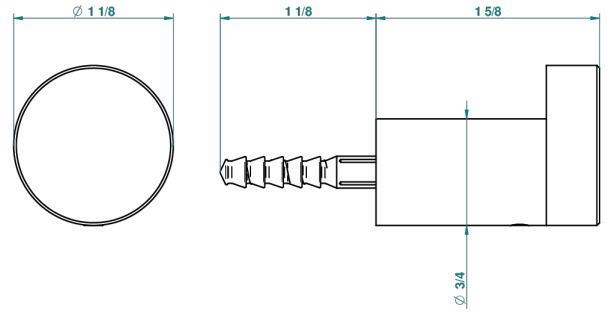

BEYOND CRYSTAL - CRISTAL CLARO

U6F-517

Percha de baño

THG®
PARIS

52670

22/04/2014

CARACTERÍSTICAS

- Beyond Crystal - cristal claro
- Percha de baño

ACABADOS DISPONIBLES

Cerámica negra mate - D30
Cromo - A02
Cromo / dorado - G02
Cromo mate - C02
Dorado - F01
Dorado mate - F07

Dorado pálido - F30
Dorado pálido mate (sin barniz) - F31
Níquel viejo - H28
Pvd blush - H62
Pvd blush mate - H60
Pvd color latón - H49

Pvd color latón mate - H50
Pvd color níquel - H55
Pvd color níquel mate - H56
Pvd color oro - H52
Pvd color oro mate - H53
Pvd grafito - H64

Pvd grafito mate - H65
Pvd marrón bronce - F33
Pvd marrón bronce mate - F34
Pvd umber - H66
Pvd umber mate - H67