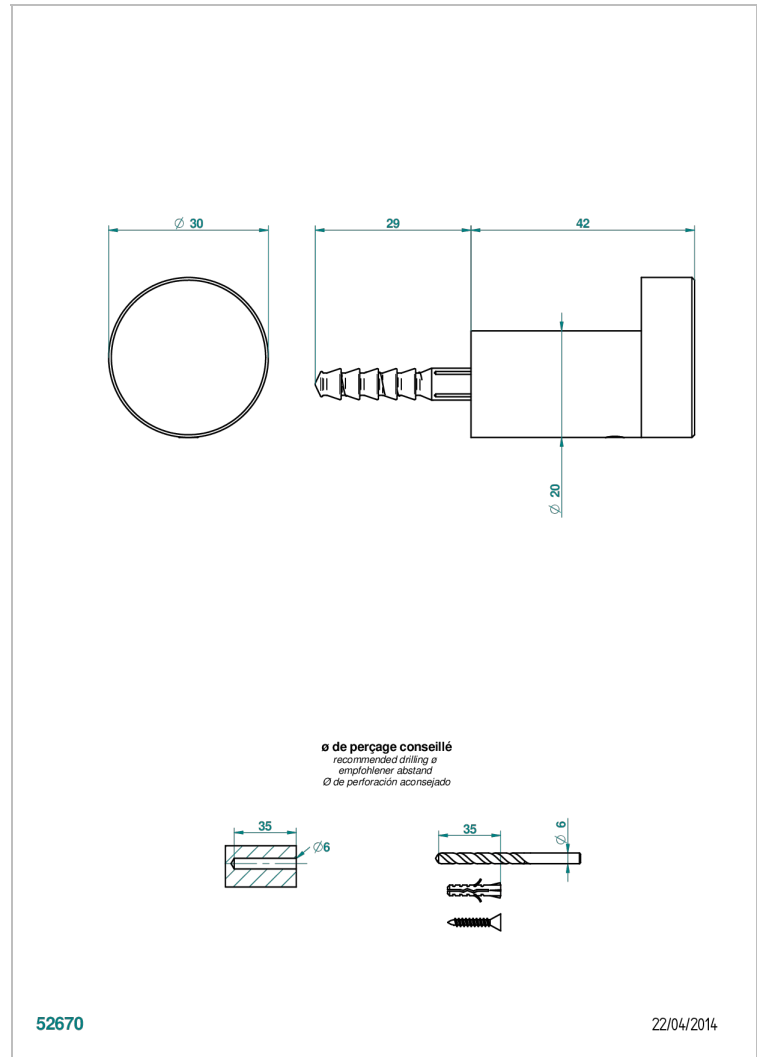

BEYOND CRYSTAL, KRISTALL KLAR

U6F-517

Bademantelhalter

THG[®]
PARIS

EIGENSCHAFTEN

- Beyond Crystal, Kristall klar
- Bademantelhalter

VERFÜGBARE OBERFLÄCHEN

Altnickel - H28
Blassgold - F30
Blassgold matt unlackiert - F31
Chrom - A02
Chrom / gold - G02
Chrom matt - C02

Pvd messing matt - H50
Pvd nickel - H55
Pvd nickel matt - H56
Pvd umber - H66
Pvd umber matt - H67