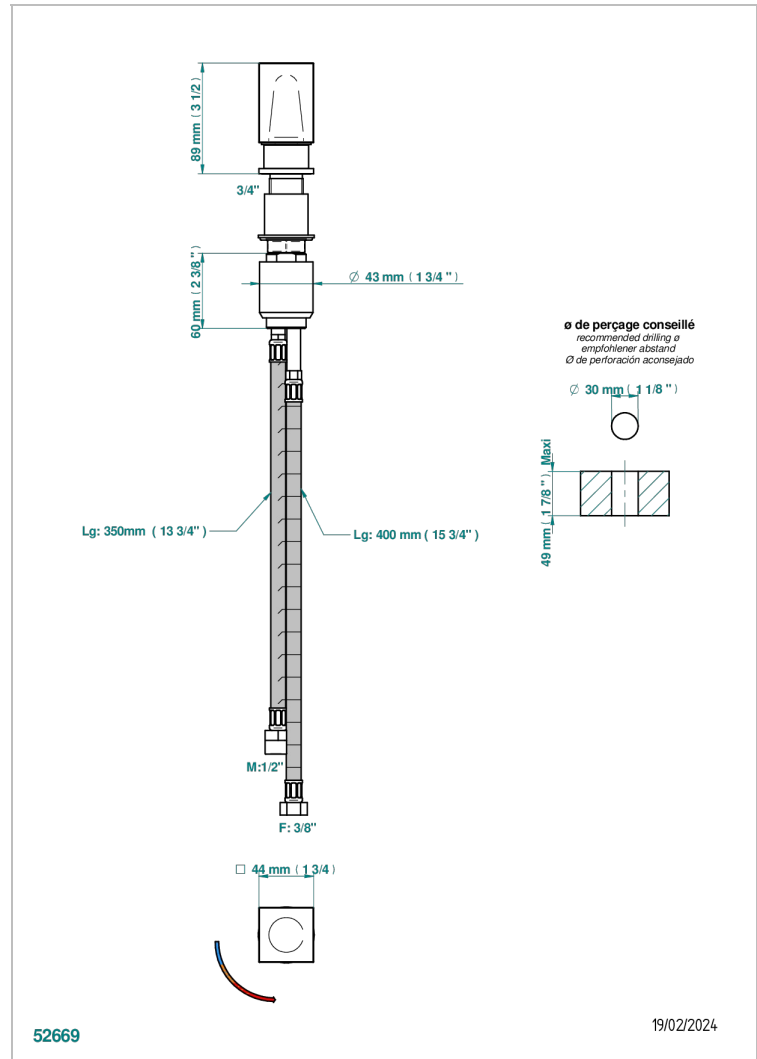

BEYOND CRYSTAL - CRISTAL BLEU

U6K-6532

Mitigeur à cartouche progressive avec croisillon de style

THG[®]
PARIS

CARACTÉRISTIQUES

- ACS : 22ACCLY009

CERTIFICATIONS

FINITIONS DISPONIBLES