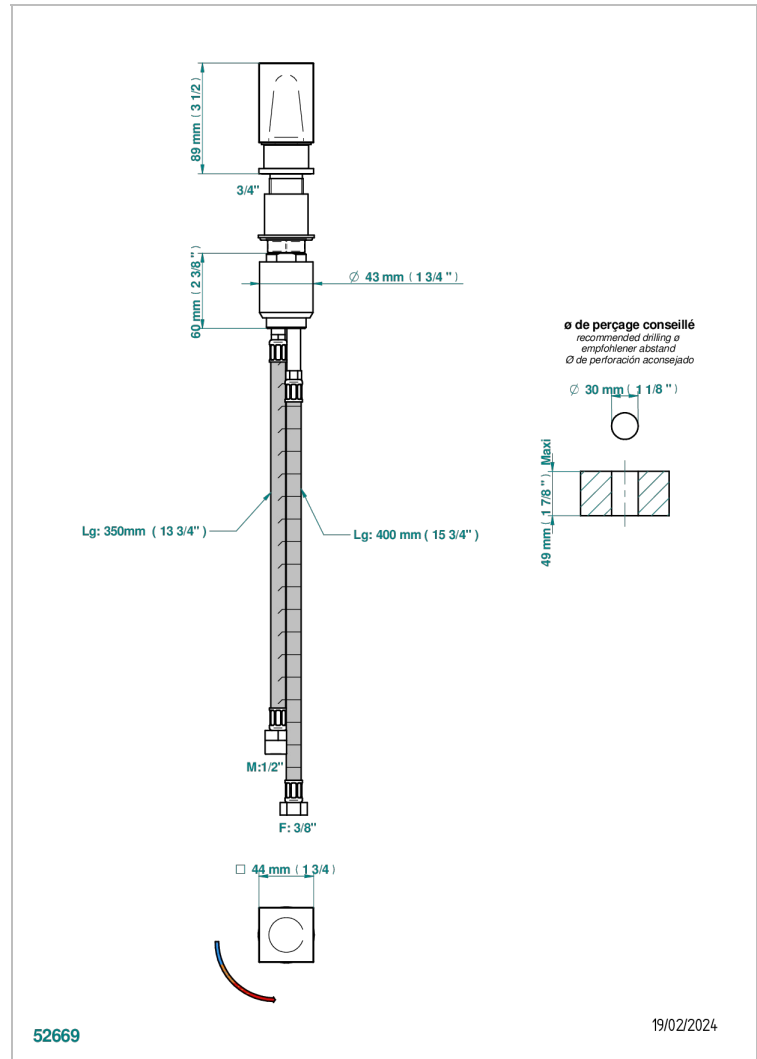

BEYOND CRYSTAL - AZUL CRISTAL

U6K-6532

Monomando con cartucho progresivo

THG[®]
PARIS

CARACTERÍSTICAS

- ACS : 22ACCLY009

ESTÁNDAR

ACABADOS DISPONIBLES

Cerámica negra mate - D30
Cromo - A02
Cromo / dorado - G02
Cromo mate - C02
Dorado - F01
Dorado mate - F07

Dorado pálido - F30
Dorado pálido mate (sin barniz) - F31
Níquel viejo - H28
Pvd blush - H62
Pvd blush mate - H60
Pvd color latón - H49