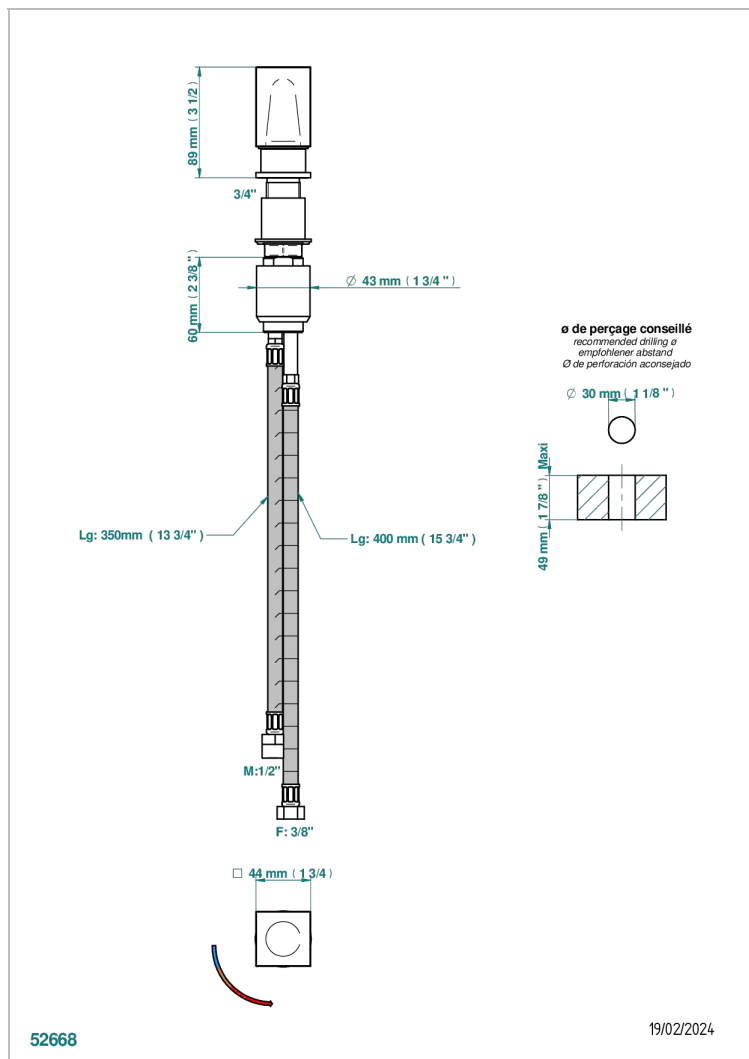

BEYOND CRYSTAL - CRISTAL COULEUR CHAMPAGNE

U6J-6532

Mitigeur à cartouche progressive avec croisillon de style

CARACTÉRISTIQUES

- ACS : 22ACCLY009

CERTIFICATIONS

FINITIONS DISPONIBLES

Chromé - A02
Chromé / doré - G02
Chromé mat - C02
Doré brillant - F01
Doré mat - F07
Noir mat céramique - D30