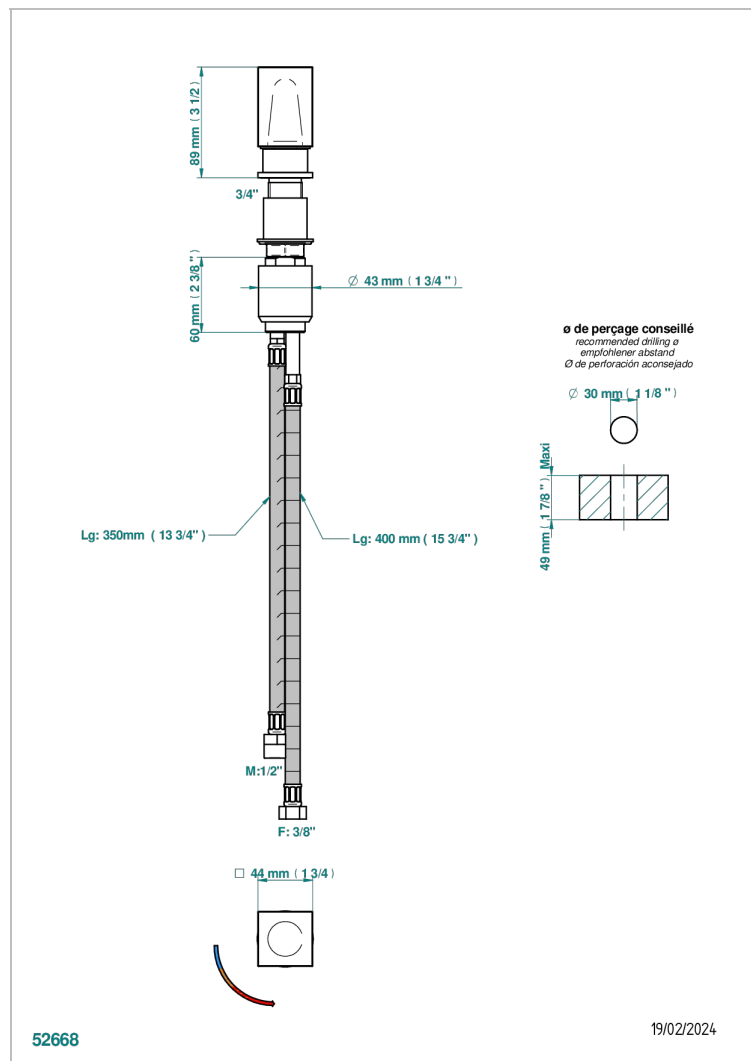

# BEYOND CRYSTAL - CRISTAL DE COLOR CHAMPAN

U6J-6532

Monomando con cartucho progresivo

## CARACTERÍSTICAS

- ACS : 22ACCLY009