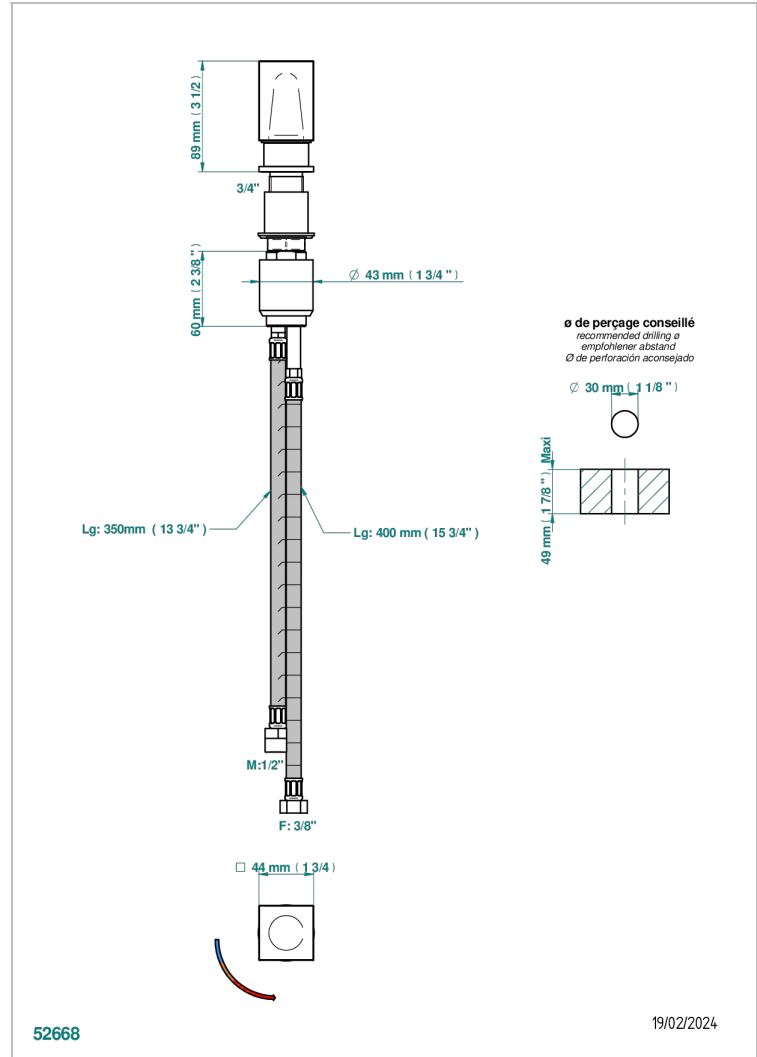

# BEYOND CRYSTAL - CHAMPAGNER FARBE KRISTALL

U6J-6532

Einhebelschischer zur Standmontage mit Bedienungsgriff passend zur Serie