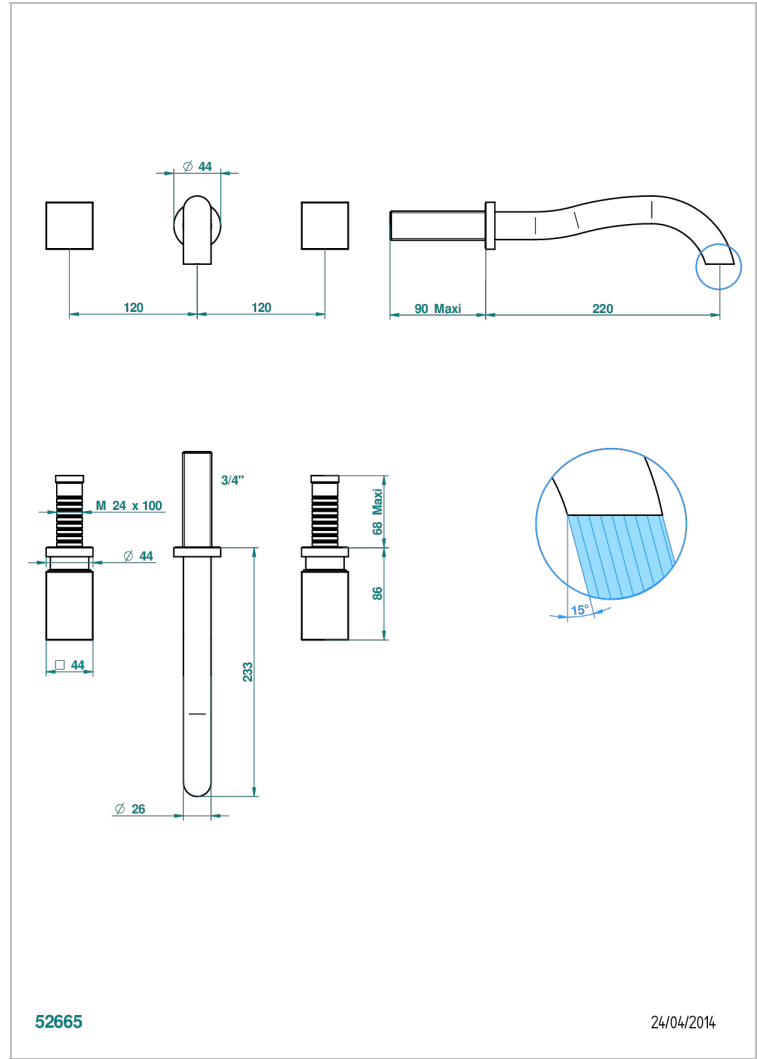

BEYOND CRYSTAL - CRISTAL ROUGE

U6H-40SGBUS

Garniture pour mélangeur de lavabo mural - bec super goliath

THG[®]
PARIS

CARACTÉRISTIQUES

- Ensemble composé d'un bec mural de lavabo et des 2 garnitures de robinets
- Nécessite partie encastrée Réf. 40AC/US
- Laiton sans plomb
- Aérateur-mousseur
- Livré sans vidage
- Bec grand modèle
- Raccordement aux standards US

SPÉCIFICATIONS TECHNIQUES

- Recommandé : 3 bars (max. 5 bars) - Advised : 43,5 psi (max. 72 psi)
- 8,3 l/min à 3 bars (2.2 gpm at 43.5 psi)

PRODUITS ASSOCIÉS

- Ref. G00-40AM/US Partie à encastrer pour mélangeur mural - version manettes- standard américain