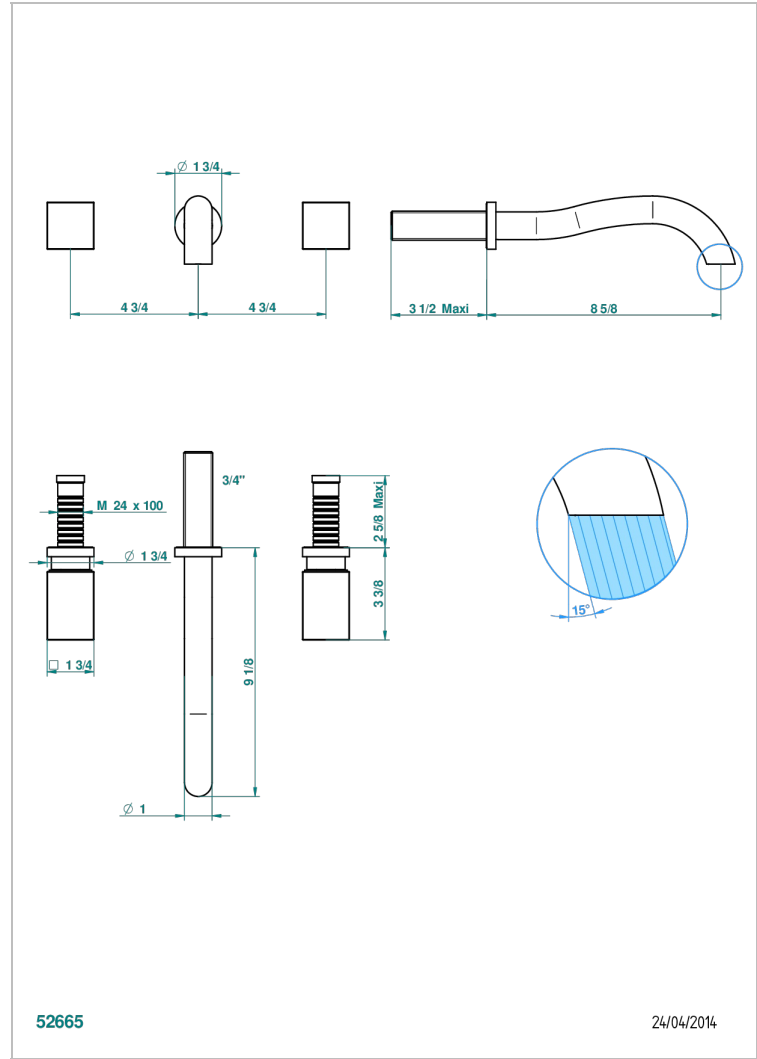

BEYOND CRYSTAL - CRISTAL ROUGE

U6H-40SGBUS

Garniture pour mélangeur de lavabo mural - bec super goliath

THG[®]
PARIS

CARACTÉRISTIQUES

- Ensemble composé d'un bec mural de lavabo et des 2 garnitures de robinets
- Nécessite partie encastrée Réf. 40AC/US
- Laiton sans plomb
- Aérateur-mousseur
- Livré sans vidage
- Bec grand modèle
- Raccordement aux standards US

SPÉCIFICATIONS TECHNIQUES

- Recommandé : 3 bars (max. 5 bars) - Advised : 43,5 psi (max. 72 psi)
- 8,3 l/min à 3 bars (2.2 gpm at 43.5 psi)

PRODUITS ASSOCIÉS

- Ref. G00-40AM/US Partie à encastrer pour mélangeur mural - version manettes- standard américain