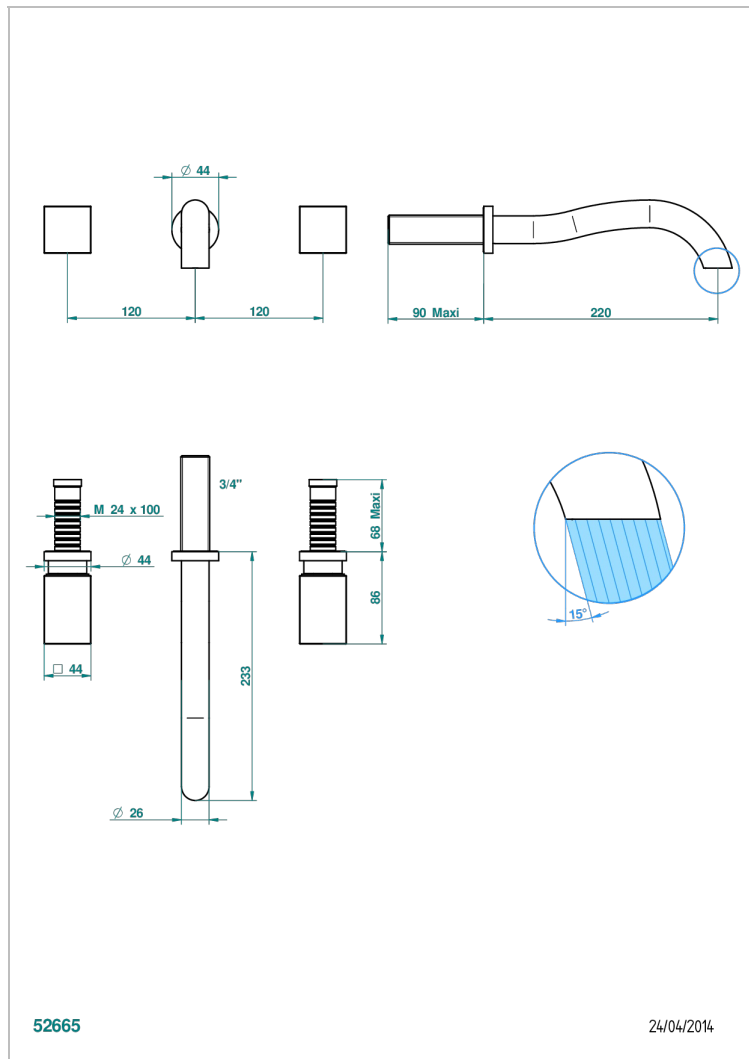

BEYOND CRYSTAL - CRISTAL ROUGE

U6H-40SGB

Garniture pour mélangeur de lavabo mural, bec super goliath

THG[®]
PARIS

CARACTÉRISTIQUES

- Ensemble composé d'un bec mural de lavabo et des 2 garnitures de robinets
- Nécessite partie encastrée Réf. 40AC
- Laiton sans plomb
- Aérateur-mousseur
- Livré sans vidage
- Bec grand modèle

SPÉCIFICATIONS TECHNIQUES

- Recommandé : 3 bars (max. 5 bars) - Advised : 43,5 psi (max. 72 psi)
- 8,3 l/min à 3 bars (2.2 gpm at 43.5 psi)

PRODUITS ASSOCIÉS

- Ref. G00-40AC Partie à encastrer pour mélangeur mural - version croisillons
- Ref. G00-40AM Partie à encastrer pour mélangeur mural - version manettes