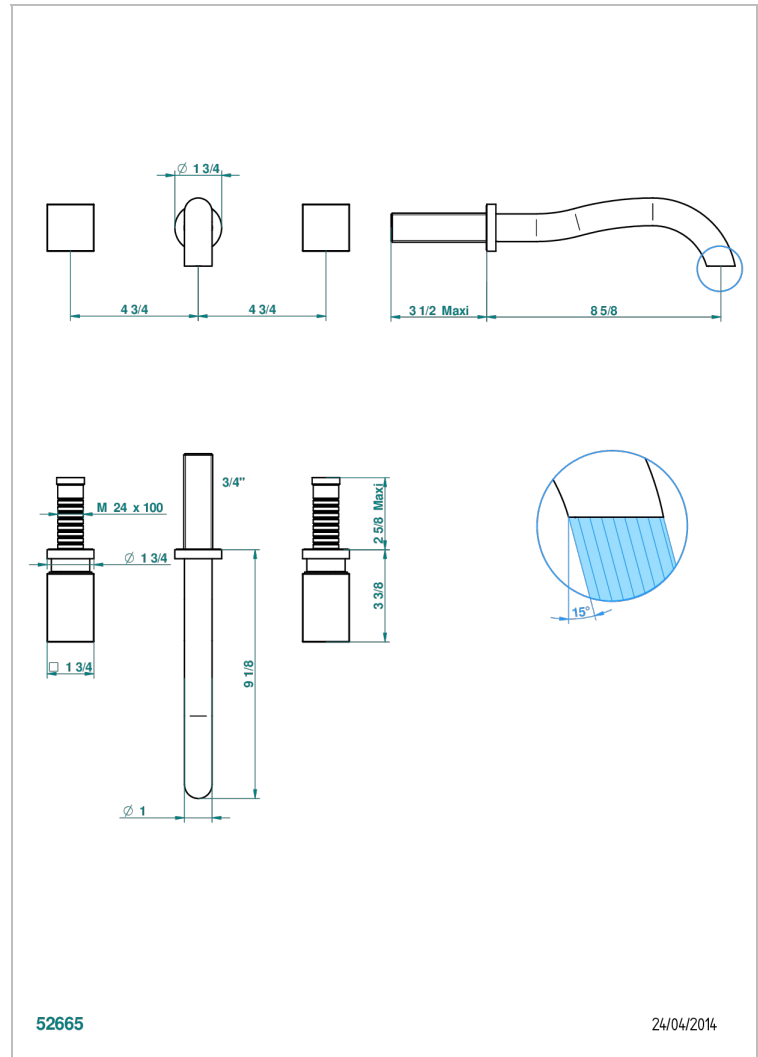

BEYOND CRYSTAL - CRISTAL ROUGE

U6H-40SGB

Garniture pour mélangeur de lavabo mural, bec super goliath

THG[®]
PARIS

CARACTÉRISTIQUES

- Ensemble composé d'un bec mural de lavabo et des 2 garnitures de robinets
- Nécessite partie encastrée Réf. 40AC
- Laiton sans plomb
- Aérateur-mousseur
- Livré sans vidage
- Bec grand modèle

SPÉCIFICATIONS TECHNIQUES

- Recommandé : 3 bars (max. 5 bars) - Advised : 43,5 psi (max. 72 psi)
- 8,3 l/min à 3 bars (2.2 gpm at 43.5 psi)

PRODUITS ASSOCIÉS

- Ref. G00-40AC Partie à encastrer pour mélangeur mural - version croisillons
- Ref. G00-40AM Partie à encastrer pour mélangeur mural - version manettes