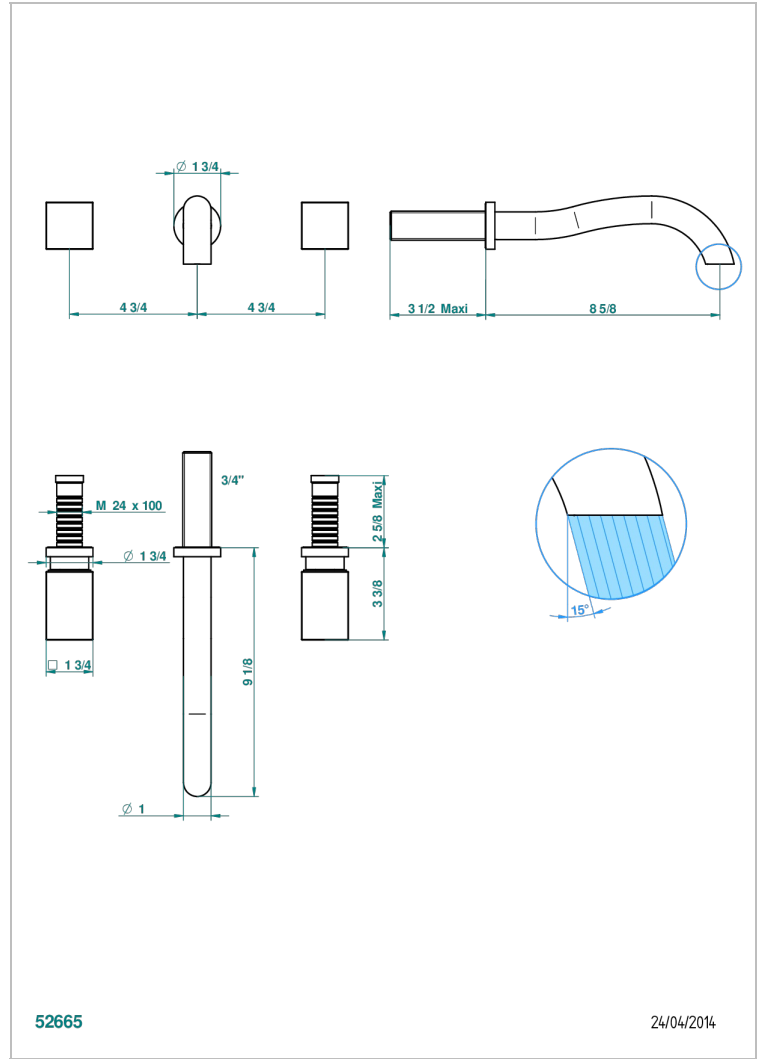

BEYOND CRYSTAL - CRISTAL ROUGE

U6H-40SGB

Garniture pour mélangeur de lavabo mural, bec super goliath

THG[®]
PARIS

CARACTÉRISTIQUES

- Ensemble composé d'un bec mural de lavabo et des 2 garnitures de robinets
- Nécessite partie encastrée Réf. 40AC
- Laiton sans plomb
- Aérateur-mousseur
- Livré sans vidage
- Bec grand modèle

SPÉCIFICATIONS TECHNIQUES

- Recommandé : 3 bars (max. 5 bars) - Advised : 43,5 psi (max. 72 psi)
- 8,3 l/min à 3 bars (2.2 gpm at 43.5 psi)

PRODUITS ASSOCIÉS

- Ref. G00-40AC Partie à encastrer pour mélangeur mural - version croisillons
- Ref. G00-40AM Partie à encastrer pour mélangeur mural - version manettes