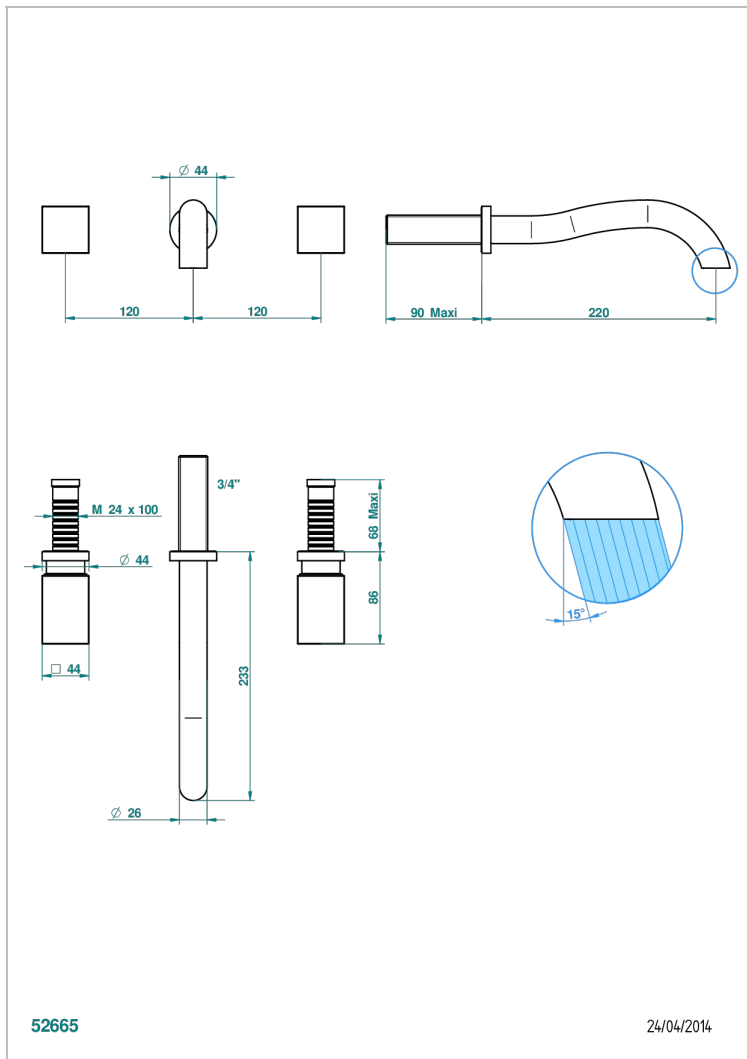

BEYOND CRYSTAL - CRISTAL ROUGE

U6H-40SGB

Garniture pour mélangeur de lavabo mural, bec super goliath

THG[®]
PARIS

CARACTÉRISTIQUES

- Ensemble composé d'un bec mural de lavabo et des 2 garnitures de robinets
- Nécessite partie encastrée Réf. 40AC
- Laiton sans plomb
- Aérateur-mousseur
- Livré sans vidage
- Bec grand modèle

SPÉCIFICATIONS TECHNIQUES

- Recommandé : 3 bars (max. 5 bars) - Advised : 43,5 psi (max. 72 psi)
- 8,3 l/min à 3 bars (2.2 gpm at 43.5 psi)

PRODUITS ASSOCIÉS

- Ref. G00-40AC Partie à encastrer pour mélangeur mural - version croisillons
- Ref. G00-40AM Partie à encastrer pour mélangeur mural - version manettes

Pvd couleur doré - H52
Pvd couleur doré mat - H53
Pvd couleur laiton - H49
Pvd couleur laiton mat - H50
Pvd couleur nickel - H55
Pvd couleur nickel mat - H56

Pvd graphite - H64
Pvd graphite mat - H65
Pvd umber - H66
Pvd umber mat - H67
Vieux nickel - H28