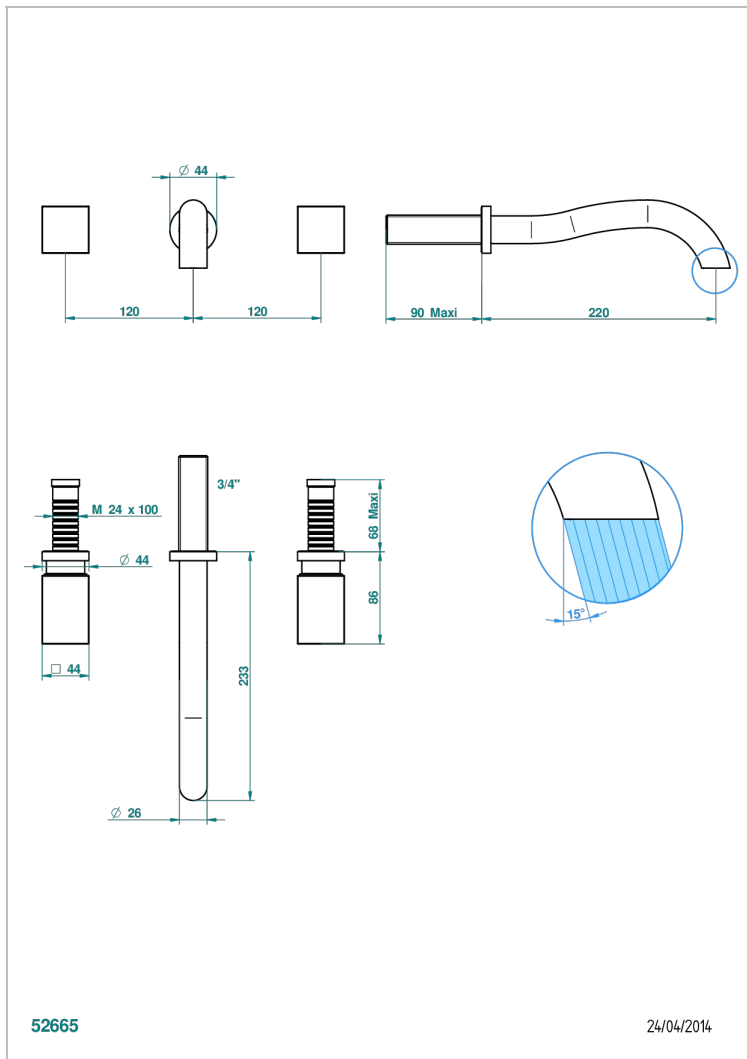

# BEYOND CRYSTAL - RED CRYSTAL

U6H-40SGB

入墙式台盆龙头配件，超大号喷嘴

THG<sup>®</sup>  
PARIS

## 特色

- Beyond Crystal - Red crystal
- 入墙式台盆龙头配件，超大号喷嘴

## 技术特征

- Recommandé : 3 bars (max. 5 bars) - Advised : 43,5 psi (max. 72 psi)
- 8,3 l/min à 3 bars (2.2 gpm at 43.5 psi)

## 相关的SKU

- Ref. G00-40AC 无下水器入墙式龙头嵌入部分 - 四通手柄版
- Ref. G00-40AM 无下水器入墙式龙头嵌入部分 - 单把手柄版