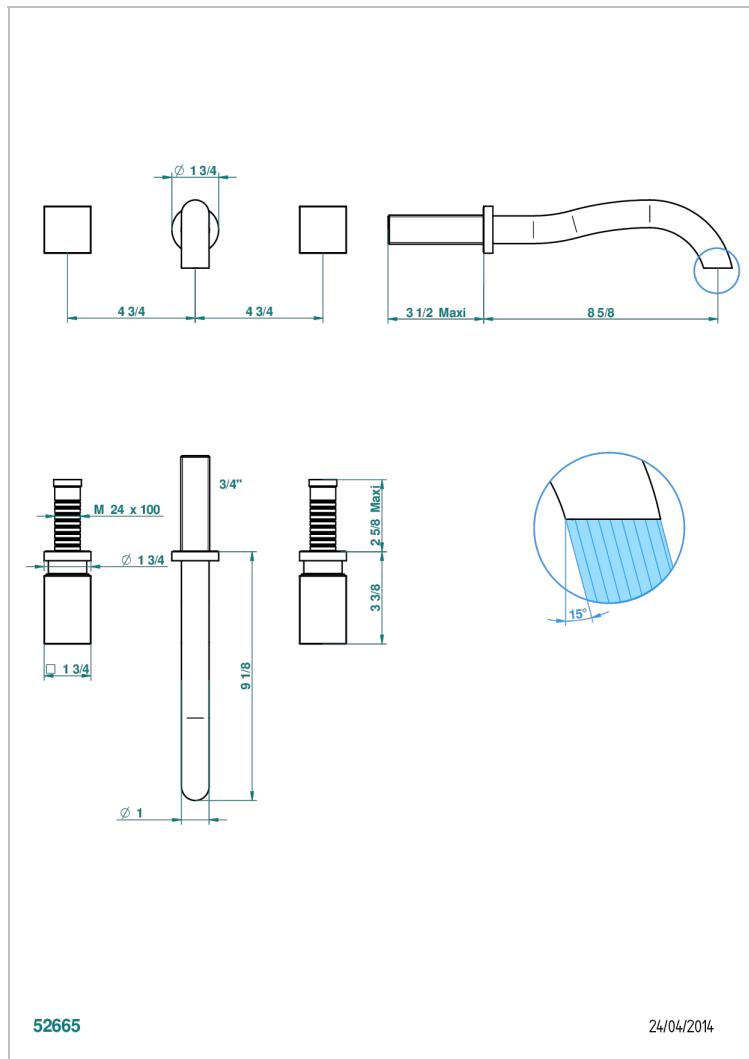

# BEYOND CRYSTAL - CRISTAL ROUGE

U6H-40SGB

Garniture pour mélangeur de lavabo mural, bec super goliath

THG<sup>®</sup>  
PARIS

## CARACTÉRISTIQUES

- Ensemble composé d'un bec mural de lavabo et des 2 garnitures de robinets
- Nécessite partie encastrée Réf. 40AC
- Laiton sans plomb
- Aérateur-mousseur
- Livré sans vidage
- Bec grand modèle

## SPÉCIFICATIONS TECHNIQUES

- Recommandé : 3 bars (max. 5 bars) - Advised : 43,5 psi (max. 72 psi)
- 8,3 l/min à 3 bars (2.2 gpm at 43.5 psi)

## PRODUITS ASSOCIÉS

- Ref. G00-40AC Partie à encastrer pour mélangeur mural - version croisillons
- Ref. G00-40AM Partie à encastrer pour mélangeur mural - version manettes