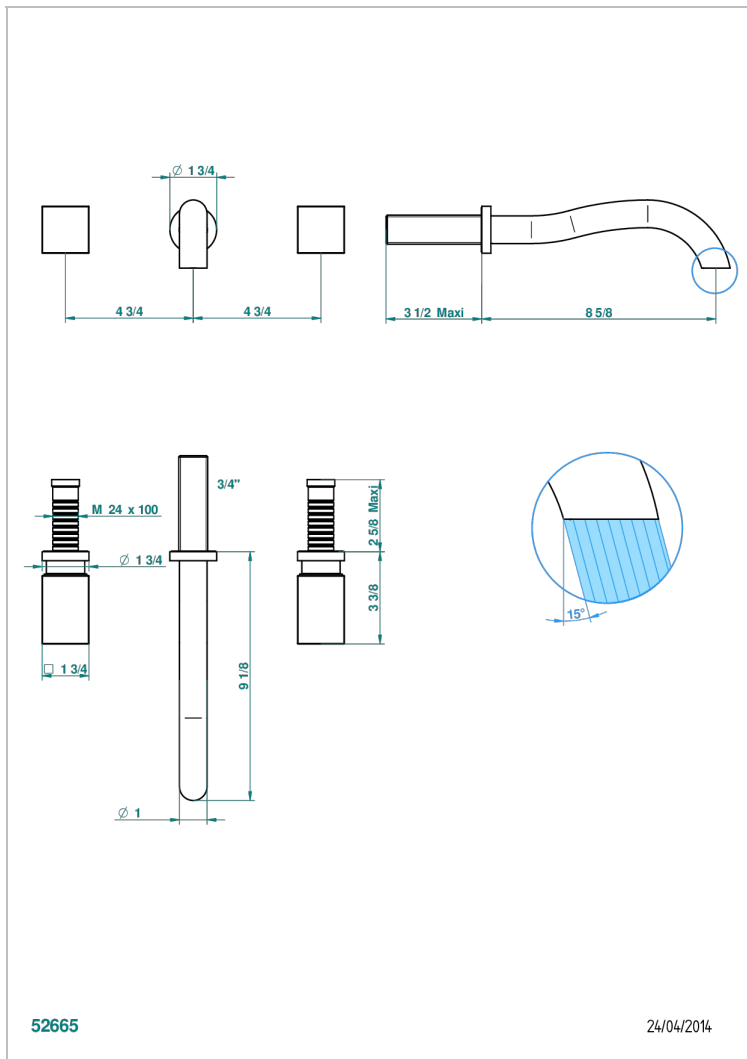

# BEYOND CRYSTAL - RED CRYSTAL

U6H-40SGB

入墙式台盆龙头配件，超大号喷嘴

THG<sup>®</sup>  
PARIS

52665

24/04/2014

## 特色

- Beyond Crystal - Red crystal
- 入墙式台盆龙头配件，超大号喷嘴

## 技术特征

- Recommandé : 3 bars (max. 5 bars) - Advised : 43,5 psi (max. 72 psi)
- 8,3 l/min à 3 bars (2.2 gpm at 43.5 psi)

## 相关的SKU

- Ref. G00-40AC 无下水器入墙式龙头嵌入部分 - 四通手柄版
- Ref. G00-40AM 无下水器入墙式龙头嵌入部分 - 单把手柄版