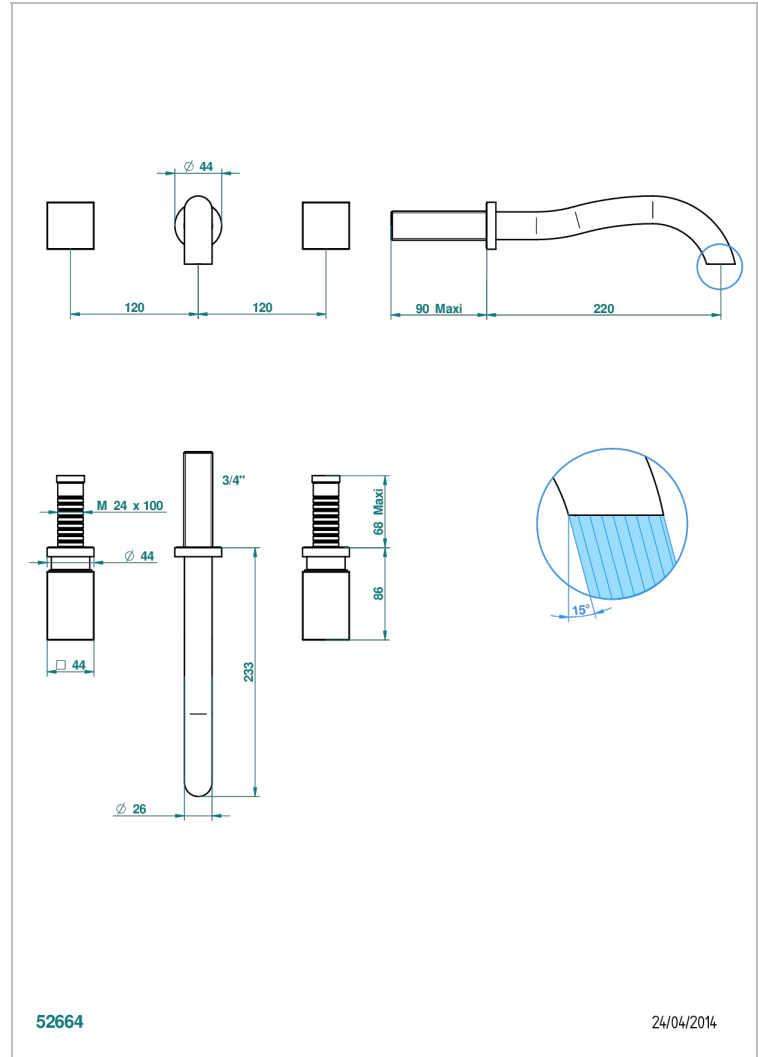

BEYOND CRYSTAL - CRISTAL CLAIR

U6F-40SGBUS

Garniture pour mélangeur de lavabo mural - bec super goliath

THG[®]
PARIS

CARACTÉRISTIQUES

- Ensemble composé d'un bec mural de lavabo et des 2 garnitures de robinets
- Nécessite partie encastrée Réf. 40AC/US
- Laiton sans plomb
- Aérateur-mousseur
- Livré sans vidage
- Bec grand modèle
- Raccordement aux standards US

SPÉCIFICATIONS TECHNIQUES

- Recommandé : 3 bars (max. 5 bars) - Advised : 43,5 psi (max. 72 psi)
- 8,3 l/min à 3 bars (2.2 gpm at 43.5 psi)

PRODUITS ASSOCIÉS

- Ref. G00-40AM/US Partie à encastrer pour mélangeur mural - version manettes- standard américain