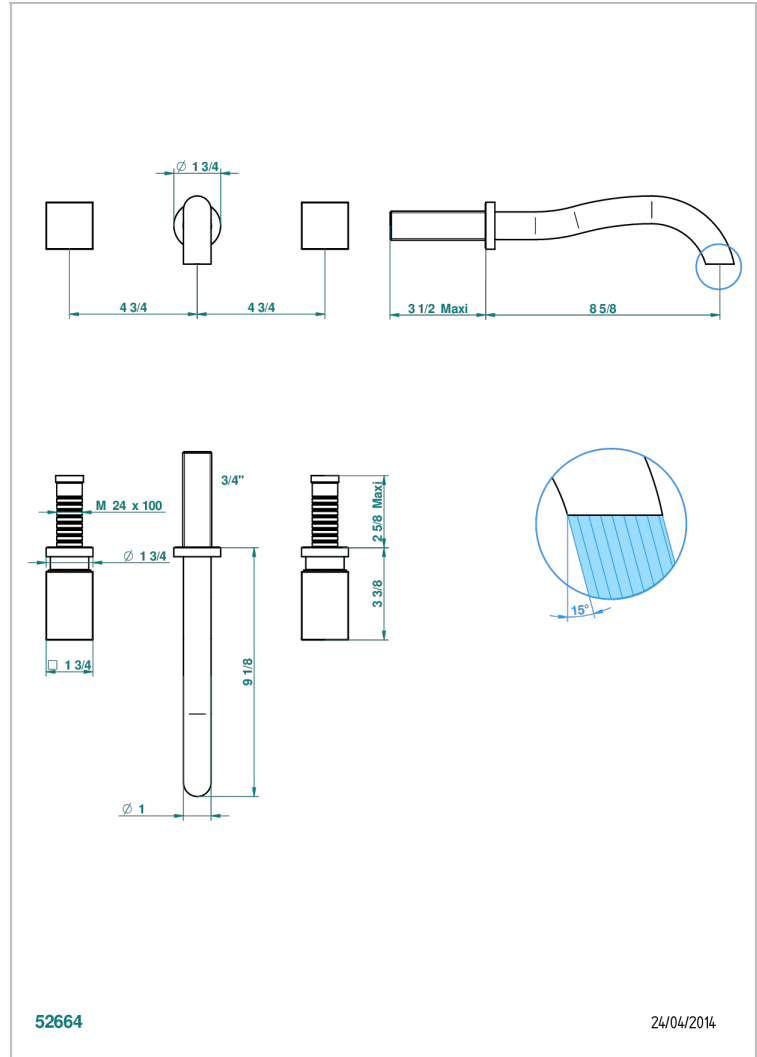

BEYOND CRYSTAL - CRISTAL CLAIR

U6F-40SGBUS

Garniture pour mélangeur de lavabo mural - bec super goliath

THG[®]
PARIS

CARACTÉRISTIQUES

- Ensemble composé d'un bec mural de lavabo et des 2 garnitures de robinets
- Nécessite partie encastrée Réf. 40AC/US
- Laiton sans plomb
- Aérateur-mousseur
- Livré sans vidage
- Bec grand modèle
- Raccordement aux standards US

SPÉCIFICATIONS TECHNIQUES

- Recommandé : 3 bars (max. 5 bars) - Advised : 43,5 psi (max. 72 psi)
- 8,3 l/min à 3 bars (2.2 gpm at 43.5 psi)

PRODUITS ASSOCIÉS

- Ref. G00-40AM/US Partie à encastrer pour mélangeur mural - version manettes- standard américain