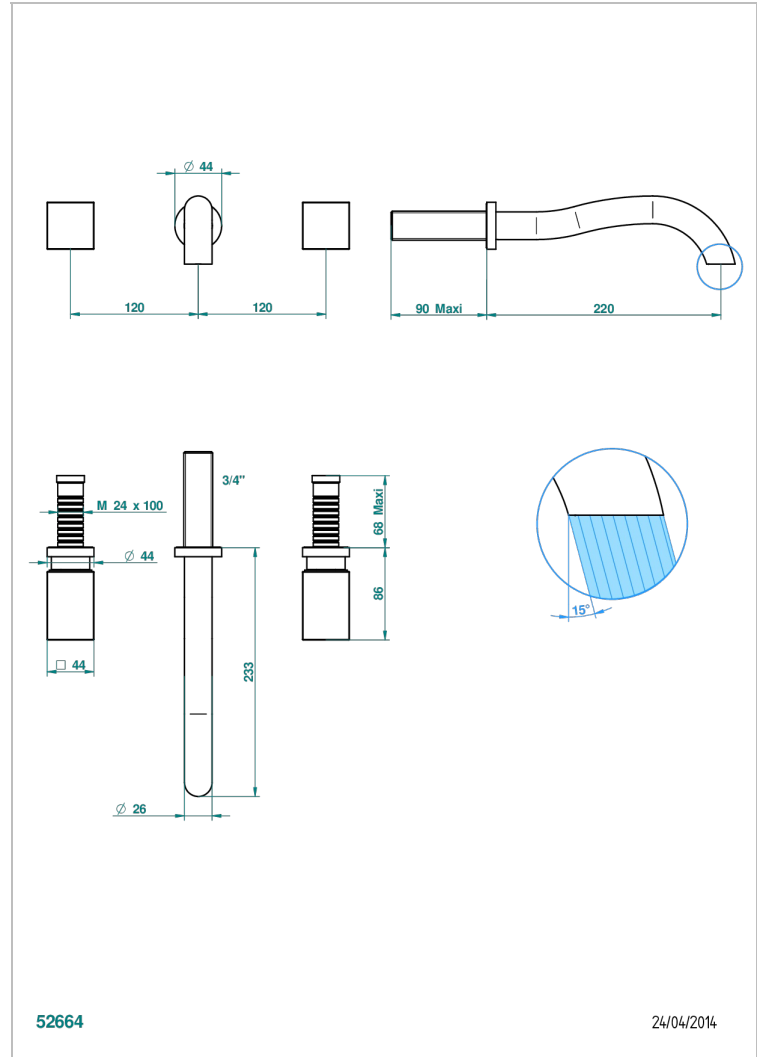

# BEYOND CRYSTAL - CRISTAL CLAIR

U6F-40SGB

Garniture pour mélangeur de lavabo mural, bec super goliath

THG<sup>®</sup>  
PARIS

## CARACTÉRISTIQUES

- Ensemble composé d'un bec mural de lavabo et des 2 garnitures de robinets
- Nécessite partie encastrée Réf. 40AC
- Laiton sans plomb
- Aérateur-mousseur
- Livré sans vidage
- Bec grand modèle

## PRODUITS ASSOCIÉS

- Ref. G00-40AC Partie à encastrer pour mélangeur mural - version croisillons
- Ref. G00-40AM Partie à encastrer pour mélangeur mural - version manettes