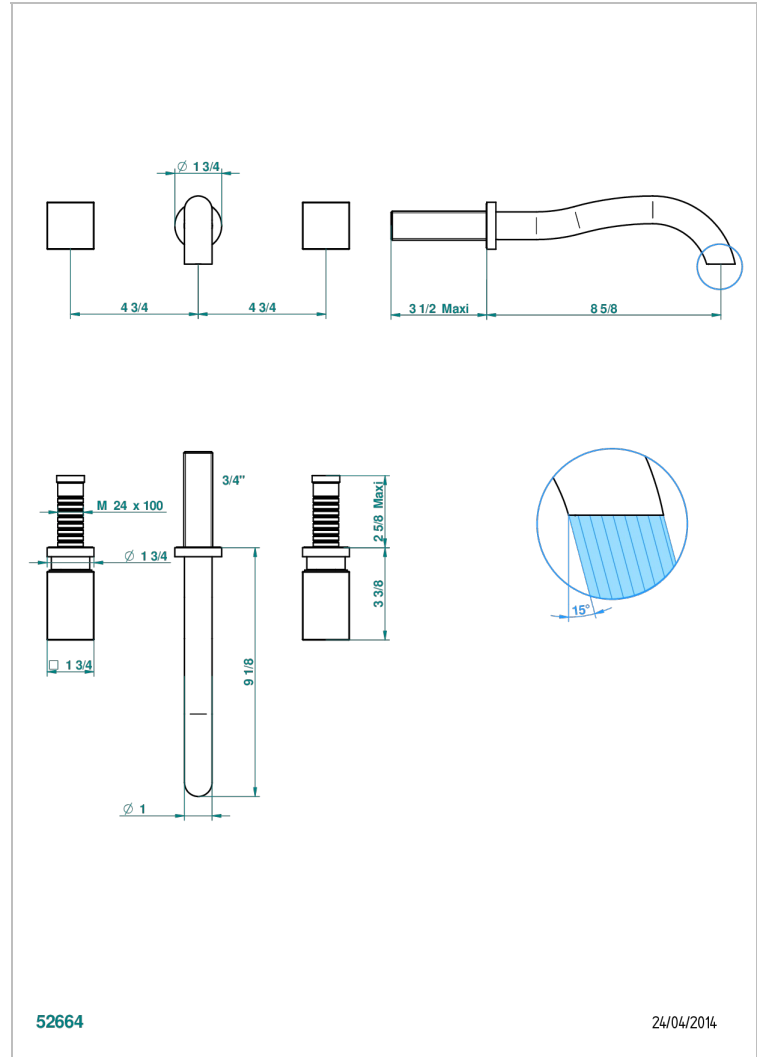

# BEYOND CRYSTAL - CRISTAL CLAIR

U6F-40SGB

Garniture pour mélangeur de lavabo mural, bec super goliath

THG<sup>®</sup>  
PARIS

## CARACTÉRISTIQUES

- Ensemble composé d'un bec mural de lavabo et des 2 garnitures de robinets
- Nécessite partie encastrée Réf. 40AC
- Laiton sans plomb
- Aérateur-mousseur
- Livré sans vidage
- Bec grand modèle

## SPÉCIFICATIONS TECHNIQUES

- Recommandé : 3 bars (max. 5 bars) - Advised : 43,5 psi (max. 72 psi)
- 8,3 l/min à 3 bars (2.2 gpm at 43.5 psi)

## PRODUITS ASSOCIÉS

- Ref. G00-40AC Partie à encastrer pour mélangeur mural - version croisillons
- Ref. G00-40AM Partie à encastrer pour mélangeur mural - version manettes