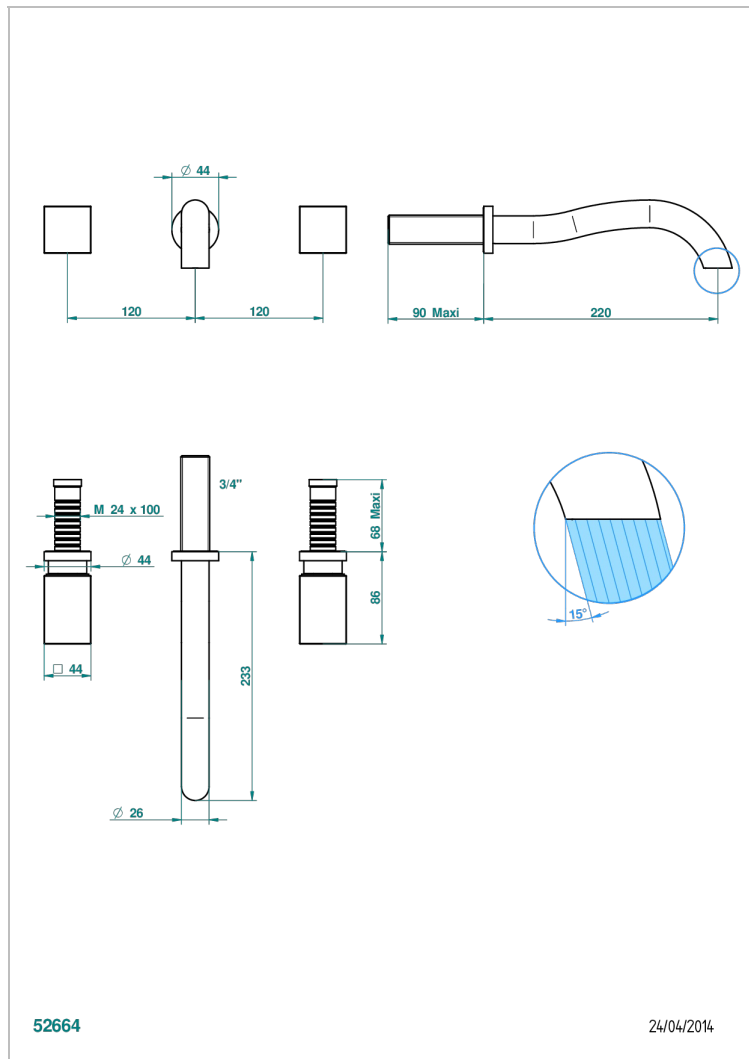

BEYOND CRYSTAL - CRISTAL CLAIR

U6F-40SGB

Garniture pour mélangeur de lavabo mural, bec super goliath

THG[®]
PARIS

CARACTÉRISTIQUES

- Ensemble composé d'un bec mural de lavabo et des 2 garnitures de robinets
- Nécessite partie encastrée Réf. 40AC
- Laiton sans plomb
- Aérateur-mousseur
- Livré sans vidage
- Bec grand modèle

SPÉCIFICATIONS TECHNIQUES

- Recommandé : 3 bars (max. 5 bars) - Advised : 43,5 psi (max. 72 psi)
- 8,3 l/min à 3 bars (2.2 gpm at 43.5 psi)

PRODUITS ASSOCIÉS

- Ref. G00-40AC Partie à encastrer pour mélangeur mural - version croisillons
- Ref. G00-40AM Partie à encastrer pour mélangeur mural - version manettes