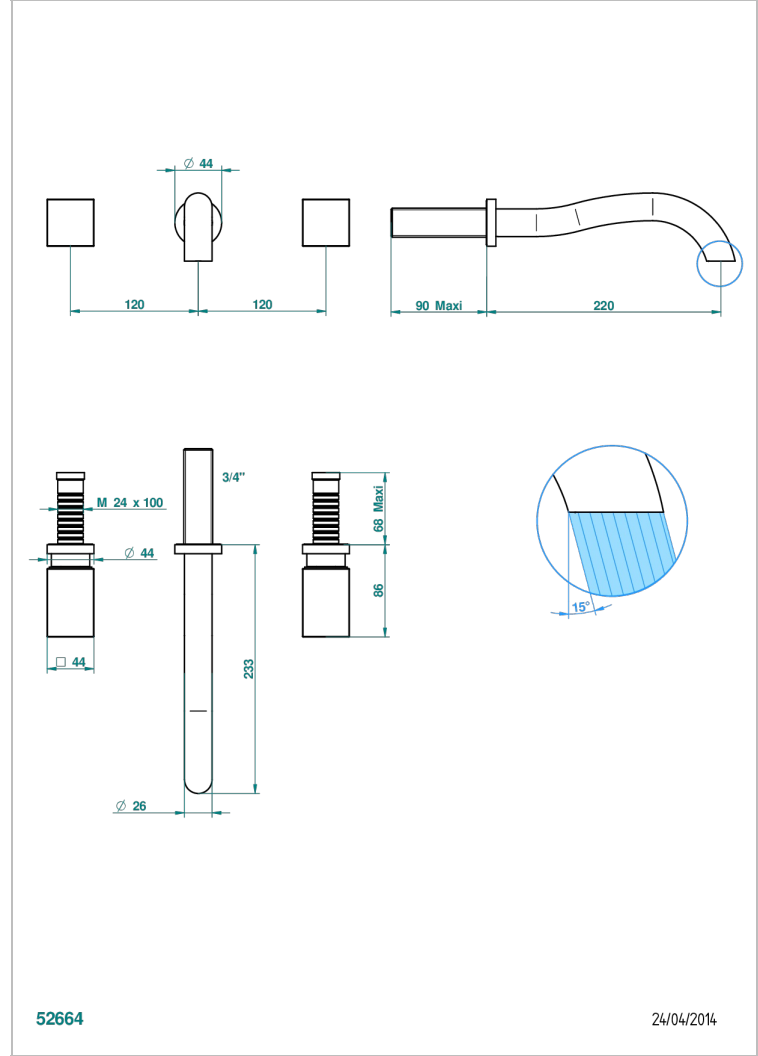

# BEYOND CRYSTAL, KRISTALL KLAR

U6F-40SGB

Garnitur für Waschtischbatterie zur Wandmontage, Supert Goliath Auslauf

THG<sup>®</sup>  
PARIS

## EIGENSCHAFTEN

- Beyond Crystal, Kristall klar
- Garnitur für Waschtischbatterie zur Wandmontage, Supert Goliath Auslauf

## TECHNISCHE DATEN

- Recommandé : 3 bars (max. 5 bars) - Advised : 43,5 psi (max. 72 psi)
- 8,3 l/min à 3 bars (2.2 gpm at 43.5 psi)

## ÄHNLICHE PRODUKTE

- Ref. G00-40AC Up-teil für wandarmatur
- Ref. G00-40AM Up-teil für wandarmatur