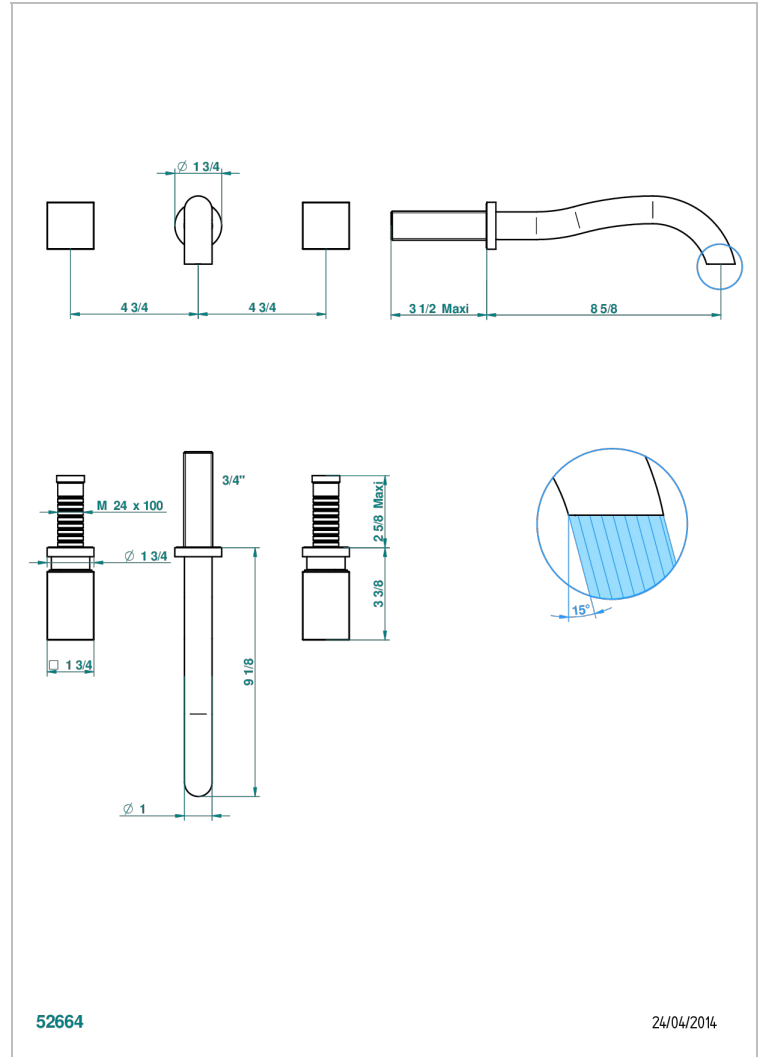

# BEYOND CRYSTAL - CRISTAL CLAIR

U6F-40SGB

Garniture pour mélangeur de lavabo mural, bec super goliath

THG<sup>®</sup>  
PARIS

## CARACTÉRISTIQUES

- Ensemble composé d'un bec mural de lavabo et des 2 garnitures de robinets
- Nécessite partie encastrée Réf. 40AC
- Laiton sans plomb
- Aérateur-mousseur
- Livré sans vidage
- Bec grand modèle

## SPÉCIFICATIONS TECHNIQUES

- Recommandé : 3 bars (max. 5 bars) - Advised : 43,5 psi (max. 72 psi)
- 8,3 l/min à 3 bars (2.2 gpm at 43.5 psi)

## PRODUITS ASSOCIÉS

- Ref. G00-40AC Partie à encastrer pour mélangeur mural - version croisillons
- Ref. G00-40AM Partie à encastrer pour mélangeur mural - version manettes