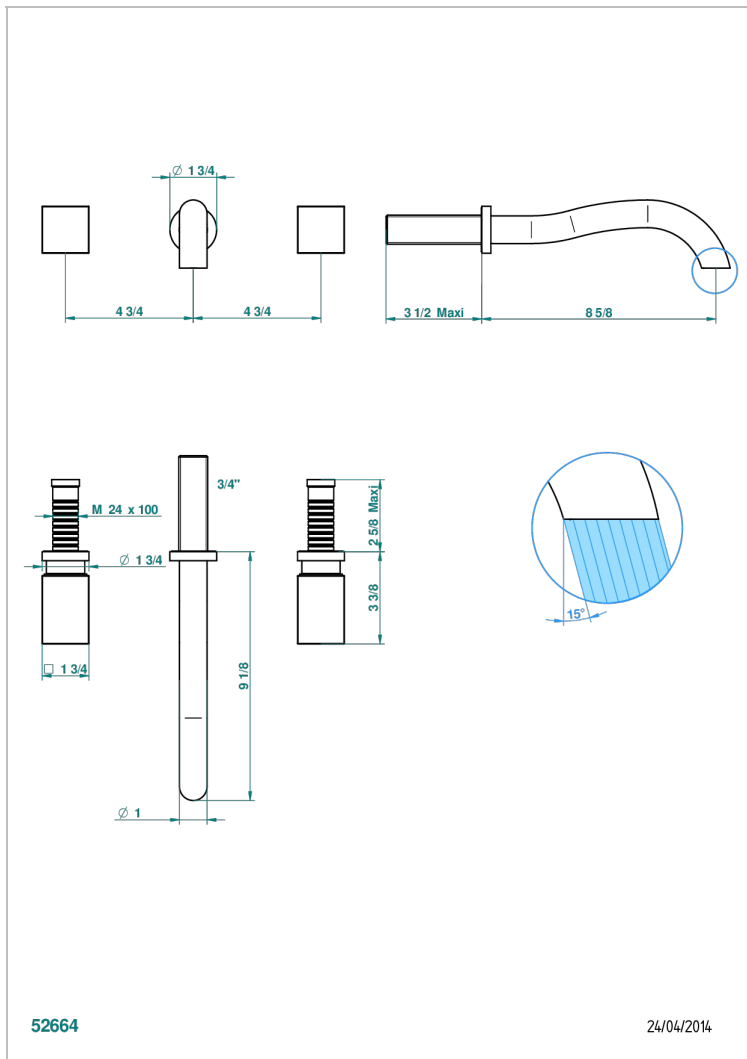

BEYOND CRYSTAL, KRISTALL KLAR

U6F-40SGB

Garnitur für Waschtischbatterie zur Wandmontage, Supert Goliath Auslauf

THG[®]
PARIS

52664

24/04/2014

EIGENSCHAFTEN

- Beyond Crystal, Kristall klar
- Garnitur für Waschtischbatterie zur Wandmontage, Supert Goliath Auslauf

TECHNISCHE DATEN

- Recommandé : 3 bars (max. 5 bars) - Advised : 43,5 psi (max. 72 psi)
- 8,3 l/min à 3 bars (2.2 gpm at 43.5 psi)

ÄHNLICHE PRODUKTE

- Ref. G00-40AC Up-teil für wandarmatur
- Ref. G00-40AM Up-teil für wandarmatur

VERFÜGBARE OBERFLÄCHEN

Altnickel - H28
Blassgold - F30
Blassgold matt unlackiert - F31
Chrom - A02
Chrom / gold - G02
Chrom matt - C02

Gold - F01
Gold matt - F07
Mattschwarz keramik - D30
Pvd blush - H62
Pvd blush matt - H60
Pvd bronze braun - F33