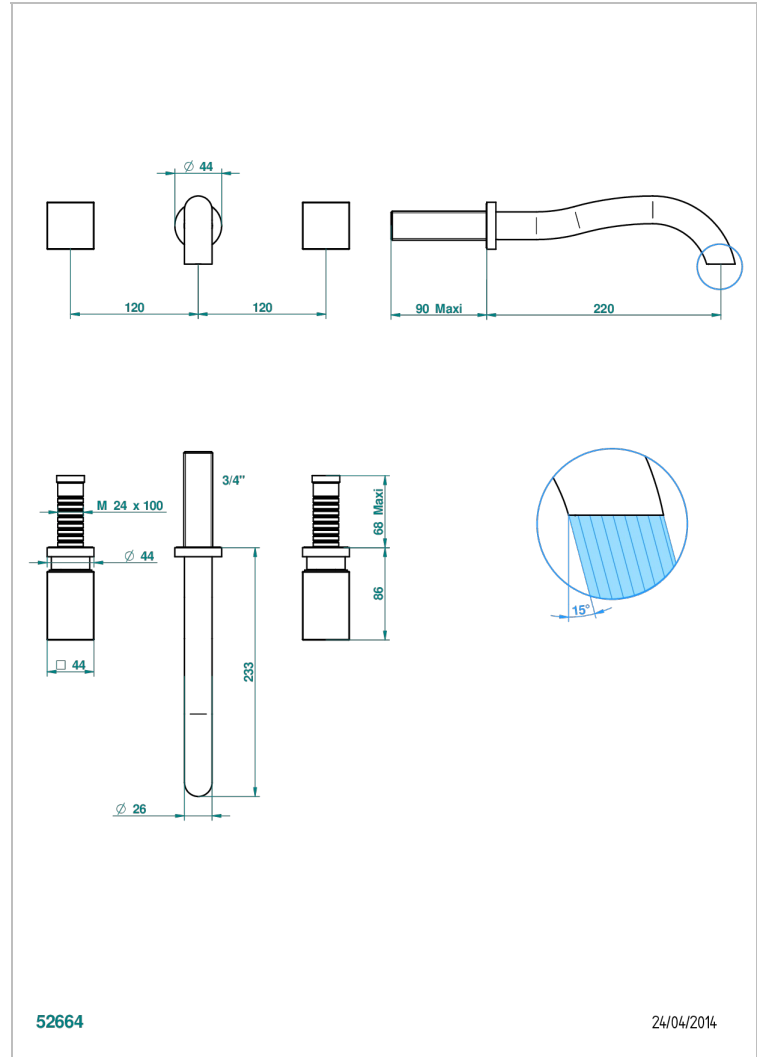

BEYOND CRYSTAL - CRISTAL CLAIR

U6F-40SGB

Garniture pour mélangeur de lavabo mural, bec super goliath

THG[®]
PARIS

CARACTÉRISTIQUES

- Ensemble composé d'un bec mural de lavabo et des 2 garnitures de robinets
- Nécessite partie encastrée Réf. 40AC
- Laiton sans plomb
- Aérateur-mousseur
- Livré sans vidage
- Bec grand modèle

SPÉCIFICATIONS TECHNIQUES

- Recommandé : 3 bars (max. 5 bars) - Advised : 43,5 psi (max. 72 psi)
- 8,3 l/min à 3 bars (2.2 gpm at 43.5 psi)

PRODUITS ASSOCIÉS

- Ref. G00-40AC Partie à encastrer pour mélangeur mural - version croisillons
- Ref. G00-40AM Partie à encastrer pour mélangeur mural - version manettes