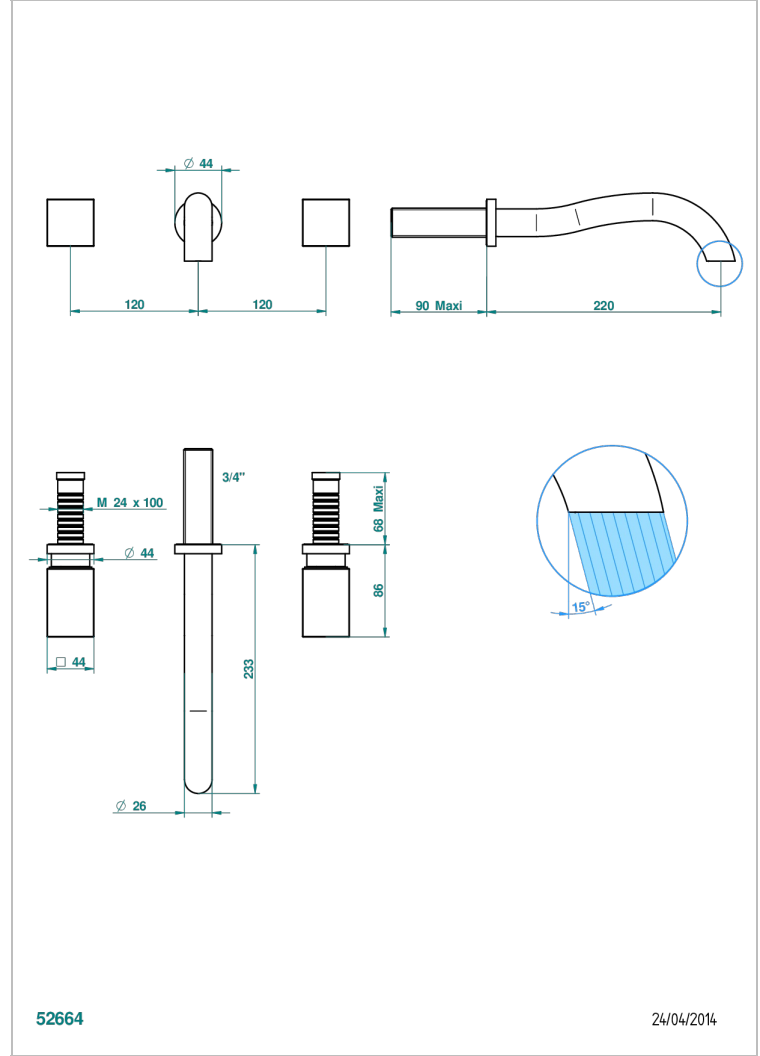

BEYOND CRYSTAL, KRISTALL KLAR

U6F-40SGB

Garnitur für Waschtischbatterie zur Wandmontage, Supert Goliath Auslauf

THG[®]
PARIS

52664

24/04/2014

EIGENSCHAFTEN

- Beyond Crystal, Kristall klar
- Garnitur für Waschtischbatterie zur Wandmontage, Supert Goliath Auslauf

TECHNISCHE DATEN

- Recommandé : 3 bars (max. 5 bars) - Advised : 43,5 psi (max. 72 psi)
- 8,3 l/min à 3 bars (2.2 gpm at 43.5 psi)

ÄHNLICHE PRODUKTE

- Ref. G00-40AC Up-teil für wandarmatur
- Ref. G00-40AM Up-teil für wandarmatur

VERFÜGBARE OBERFLÄCHEN

Altnickel - H28
Blassgold - F30
Blassgold matt unlackiert - F31
Chrom - A02
Chrom / gold - G02
Chrom matt - C02

Gold - F01
Gold matt - F07
Mattschwarz keramik - D30
Pvd blush - H62
Pvd blush matt - H60
Pvd bronze braun - F33