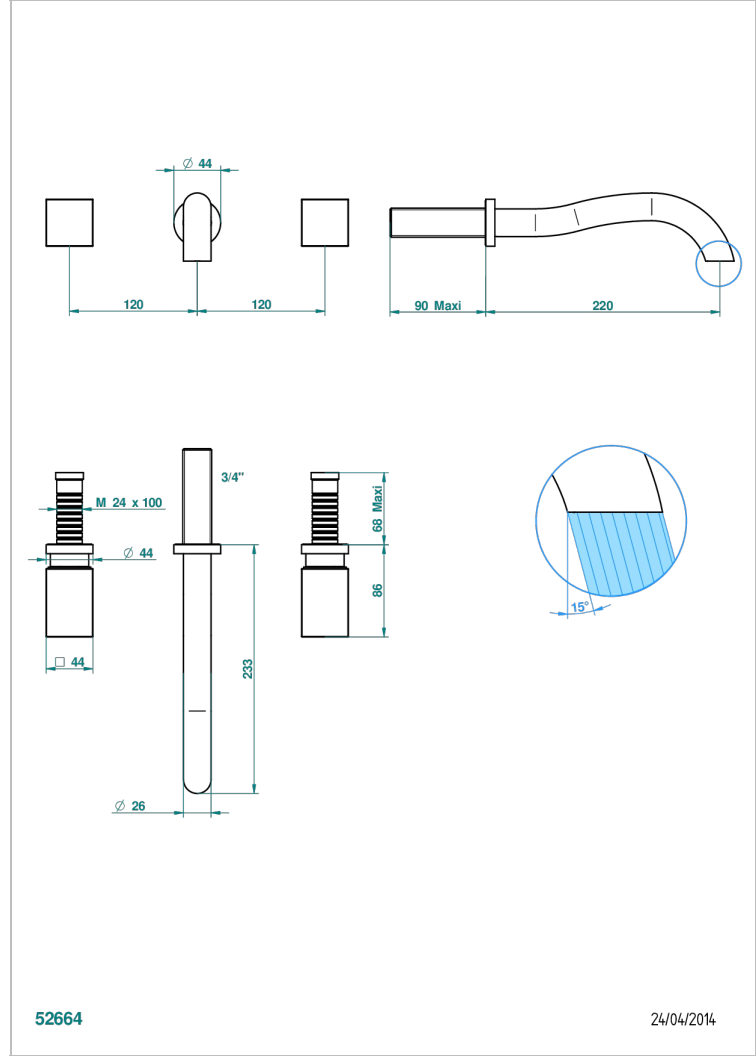

BEYOND CRYSTAL - CLEAR CRYSTAL

U6F-40SGB

入墙式台盆龙头配件，超大号喷嘴

THG[®]
PARIS

特色

- Beyond Crystal - Clear crystal
- 入墙式台盆龙头配件，超大号喷嘴

技术特征

- Recommandé : 3 bars (max. 5 bars) - Advised : 43,5 psi (max. 72 psi)
- 8,3 l/min à 3 bars (2.2 gpm at 43.5 psi)

相关的SKU

- Ref. G00-40AC 无下水器入墙式龙头嵌入部分 - 四通手柄版
- Ref. G00-40AM 无下水器入墙式龙头嵌入部分 - 单把手柄版

可选饰面

Black ceram - D30
Blush PVD - H62
Graphite PVD - H64
Matt Umber PVD - H67
Matt blush PVD - H60
Matt graphite PVD - H65

PVD哑光棕铜 - F34
PVD哑光金 - H53
PVD哑光铜 - H50
PVD哑光镍 - H56
PVD抛光铜 - H49
PVD棕铜 - F33

PVD金色 - H52
PVD镍 - H55
Umber PVD - H66
哑光浅金 - F31
哑光金 - F07
哑光铬 - C02

复古镍 - H28
抛光金 (24K金) - F01
抛光铬 - A02
抛光铬/抛光金 - G02
浅金 - F30