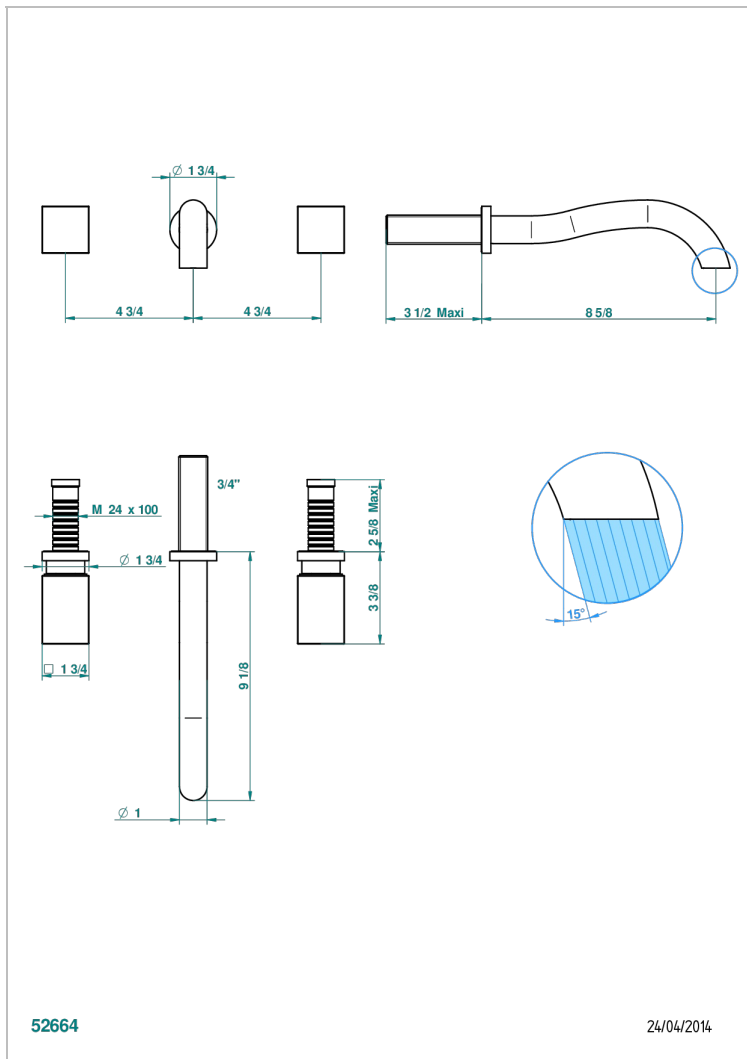

BEYOND CRYSTAL, KRISTALL KLAR

U6F-40SGB

Garnitur für Waschtischbatterie zur Wandmontage, Supert Goliath Auslauf

THG[®]
PARIS

EIGENSCHAFTEN

- Beyond Crystal, Kristall klar
- Garnitur für Waschtischbatterie zur Wandmontage, Supert Goliath Auslauf

TECHNISCHE DATEN

- Recommandé : 3 bars (max. 5 bars) - Advised : 43,5 psi (max. 72 psi)
- 8,3 l/min à 3 bars (2.2 gpm at 43.5 psi)

ÄHNLICHE PRODUKTE

- Ref. G00-40AC Up-teil für wandarmatur
- Ref. G00-40AM Up-teil für wandarmatur

VERFÜGBARE OBERFLÄCHEN

Altnickel - H28
Blassgold - F30
Blassgold matt unlackiert - F31
Chrom - A02
Chrom / gold - G02
Chrom matt - C02

Gold - F01
Gold matt - F07
Mattschwarz keramik - D30
Pvd blush - H62
Pvd blush matt - H60
Pvd bronze braun - F33