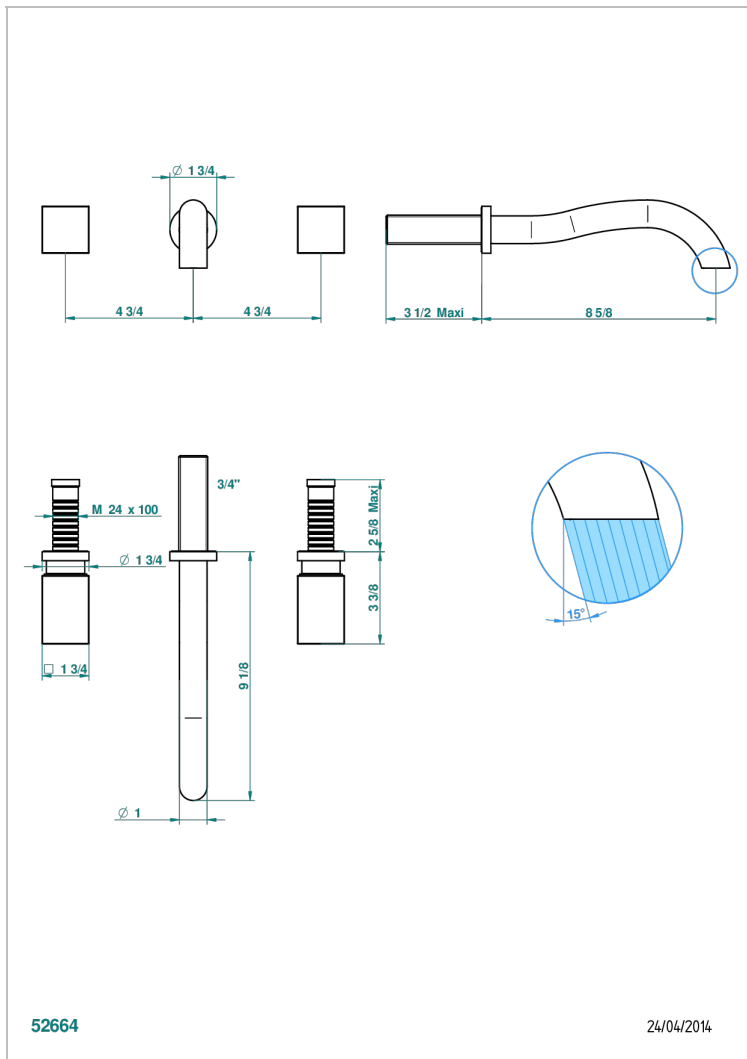

# BEYOND CRYSTAL - CLEAR CRYSTAL

U6F-40SGB

入墙式台盆龙头配件，超大号喷嘴

THG<sup>®</sup>  
PARIS

## 特色

- Beyond Crystal - Clear crystal
- 入墙式台盆龙头配件，超大号喷嘴

## 技术特征

- Recommandé : 3 bars (max. 5 bars) - Advised : 43,5 psi (max. 72 psi)
- 8,3 l/min à 3 bars (2.2 gpm at 43.5 psi)

## 相关的SKU

- Ref. G00-40AC 无下水器入墙式龙头嵌入部分 - 四通手柄版
- Ref. G00-40AM 无下水器入墙式龙头嵌入部分 - 单把手柄版