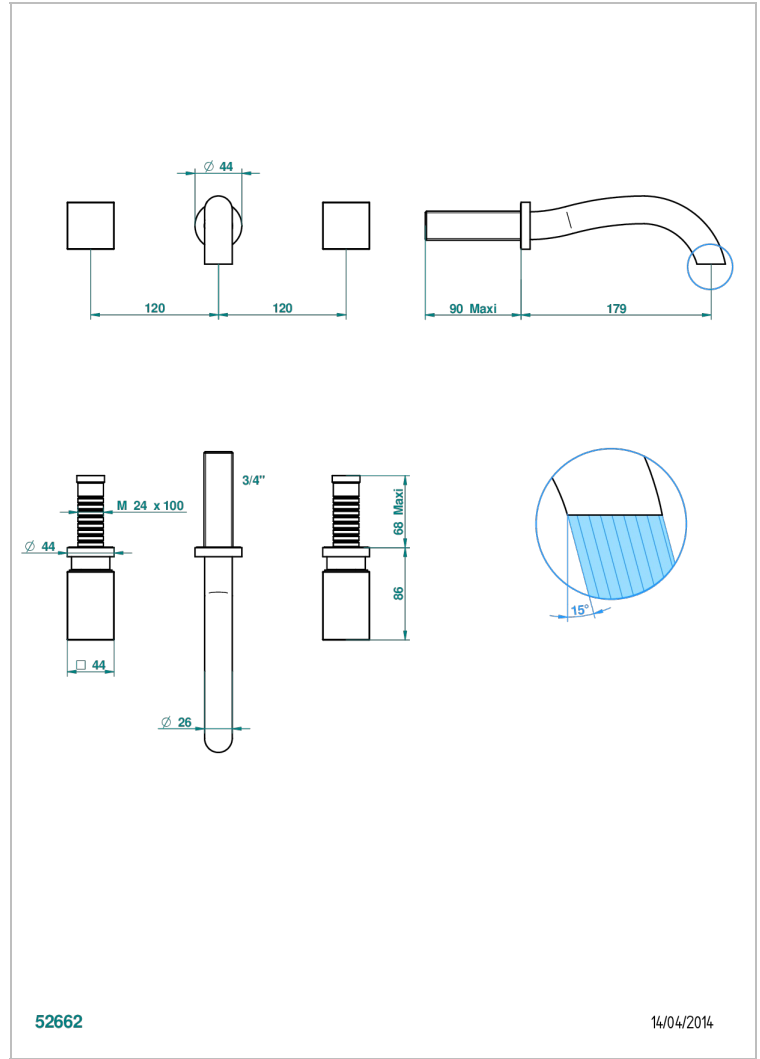

BEYOND CRYSTAL - CRISTAL ROJO

U6H-40GBUS

Garniture pour mélangeur de lavabo mural - bec goliath- standard américain

THG[®]
PARIS

CARACTERÍSTICAS

- Beyond Crystal - cristal rojo
- Garniture pour mélangeur de lavabo mural - bec goliath- standard américain

ESPECIFICACIONES TÉCNICAS

- Reconnmandé : 3 bars (max. 5 bars) - Advised : 43,5 psi (max. 72 psi)
- 8,3 l/min à 3 bars (2.2 gpm at 43.5 psi)

PRODUCTOS RELACIONADOS

- Ref. G00-40AM/US Partie à encastrer pour mélangeur mural - version manettes- standard américain