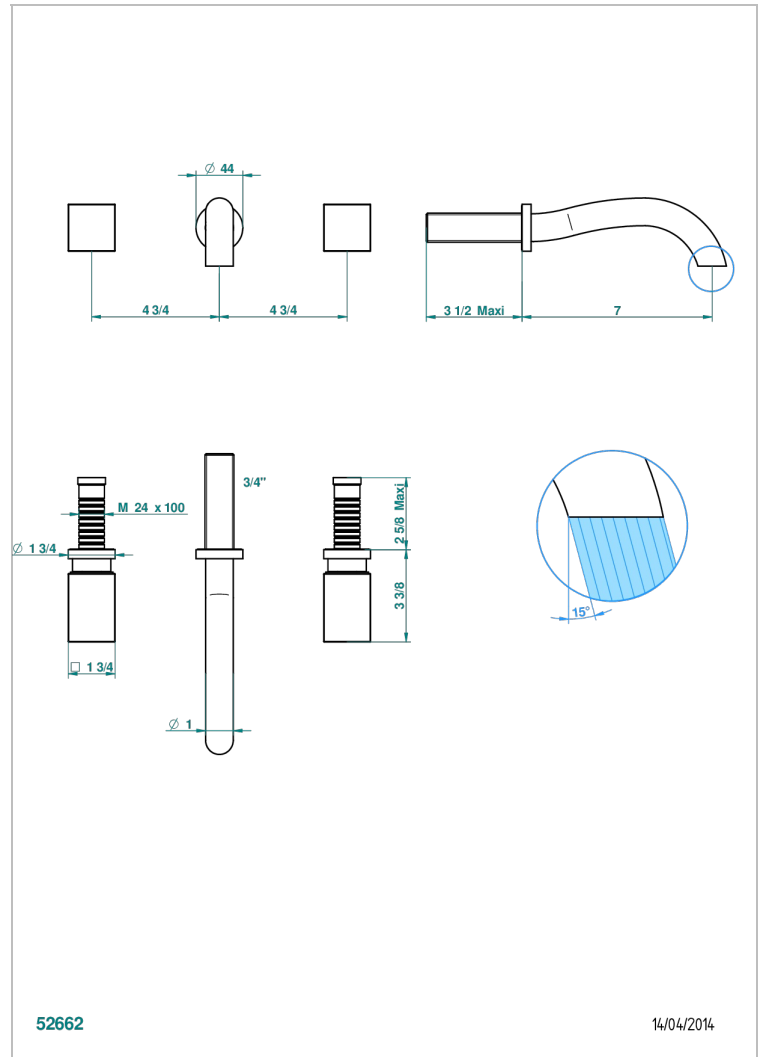

# BEYOND CRYSTAL - CRISTAL ROUGE

U6H-40GBUS

Garniture pour mélangeur de lavabo mural - bec goliath- standard américain

THG<sup>®</sup>  
PARIS

## CARACTÉRISTIQUES

- Ensemble composé d'un bec mural de lavabo et des 2 garnitures de robinets
- Nécessite partie encastrée Réf. 40AC/US
- Laiton sans plomb
- Aérateur-mousseur
- Livré sans vidage
- Raccordement aux standards US

## PRODUITS ASSOCIÉS

- Ref. G00-40AM/US Partie à encastrer pour mélangeur mural - version manettes- standard américain